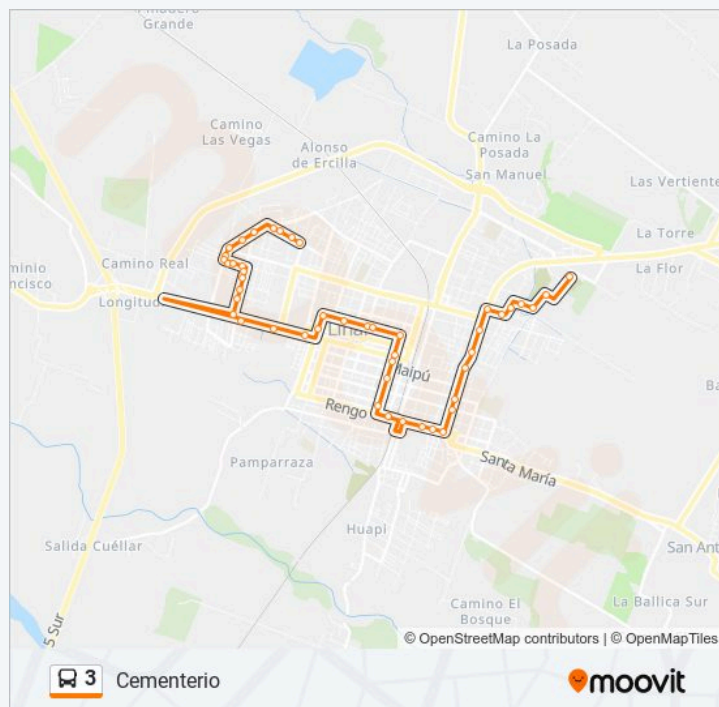

### Información de la línea 3 de autobús

**Dirección:** Cementerio

**Paradas:** 47

**Duración del viaje:** 28 min

**Resumen de la línea:**

Arturo Prat, 102-200

Arturo Prat, 248-304

Arturo Prat, 546