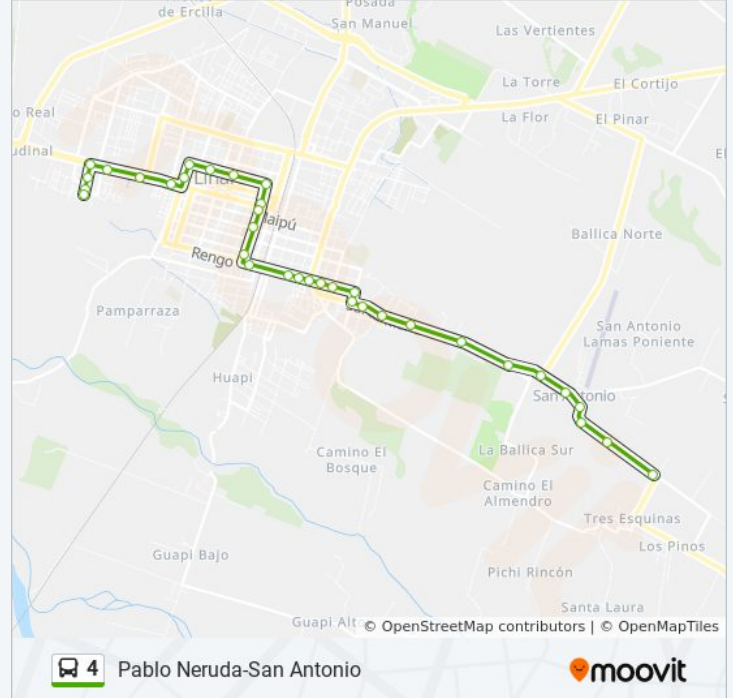

Pablo Neruda-San Antonio

[Ver En Modo Sitio Web](#)

La línea 4 de autobús (Pablo Neruda-San Antonio) tiene 2 rutas. Sus horas de operación los días laborables regulares son:

(1) a Pablo Neruda: 6:00 - 21:24(2) a San Antonio: 6:00 - 21:00

Pablo Neruda, 261

Sentido: San Antonio

35 paradas

[VER HORARIO DE LA LÍNEA](#)

Pablo Neruda, 260

Pablo Neruda, 272-308

Pablo Neruda, 344-370

Pablo Neruda, 465

Información de la línea 4 de autobús

Dirección: San Antonio

Paradas: 35

Duración del viaje: 30 min

Resumen de la línea:

Rengo, 1100

Rengo, 1174

Rengo, 1272-1298

L-45, 140

L-45, 140

L-45, 150-172

L-45, 204

L-45, 224

L-45, 252

L-45, 280

Los horarios y mapas de la línea 4 de autobús están disponibles en un PDF en moovitapp.com. Utiliza [Moovit App](https://moovitapp.com) para ver los horarios de los autobuses en vivo, el horario del tren o el horario del metro y las indicaciones paso a paso para todo el transporte público en Linares.