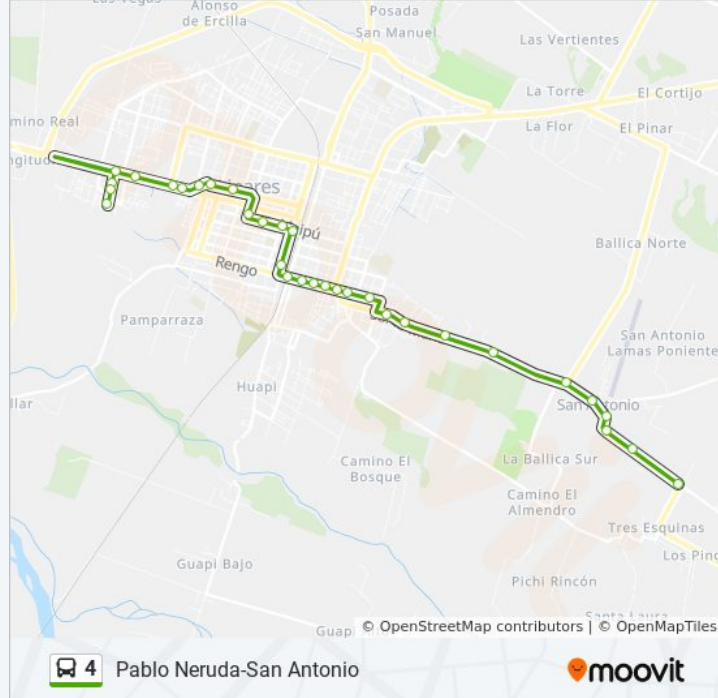

Pablo Neruda-San Antonio

[Ver En Modo Sitio Web](#)

La línea 4 de autobús (Pablo Neruda-San Antonio) tiene 2 rutas. Sus horas de operación los días laborables regulares son:

(1) a Pablo Neruda: 6:00 - 21:24(2) a San Antonio: 6:00 - 21:00

Información de la línea 4 de autobús

Dirección: Pablo Neruda

Paradas: 32

Duración del viaje: 27 min

Resumen de la línea:

Maipú, 551

Manuel Rodríguez, 426

Kurt Moller, 209

Pablo Neruda, 261

Sentido: San Antonio

35 paradas

[VER HORARIO DE LA LÍNEA](#)

Pablo Neruda, 260

Pablo Neruda, 272-308

Pablo Neruda, 344-370

Pablo Neruda, 465

Información de la línea 4 de autobús

Dirección: San Antonio

Paradas: 35

Duración del viaje: 30 min

Resumen de la línea:

Rengo, 1100

Rengo, 1174

Rengo, 1272-1298