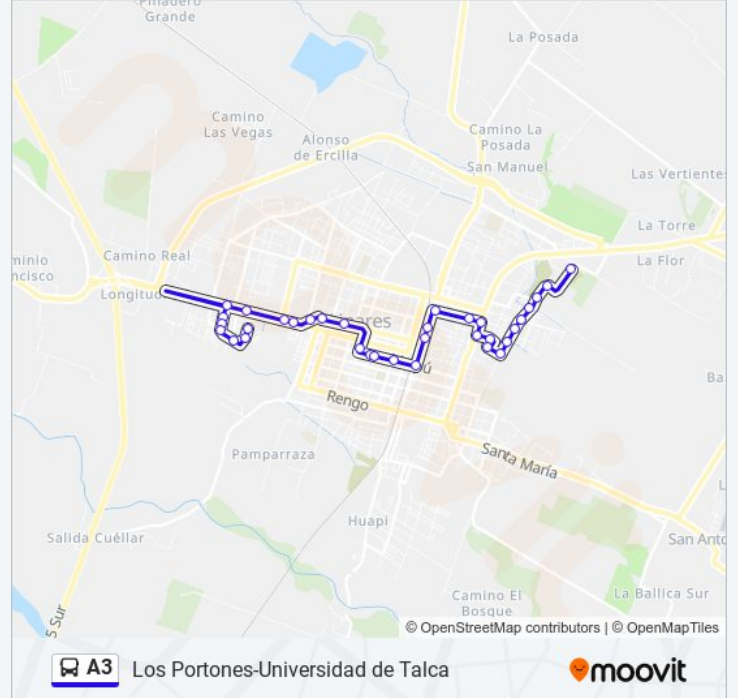

Información de la línea A3 de autobús

Dirección: Los Portones

Paradas: 34

Duración del viaje: 21 min

Resumen de la línea:

Kurt Moller, 209

Kurt Moller, 23

Kurt Moller, 34-46

León Bustos, 280

León Bustos, 100

León Bustos, 613-683

León Bustos, 897-1051

Pablo Neruda, 383

Pablo Neruda, 343

Circunvalación, 0829

Farewell, 274

Los Portones

Las Obras

Sentido: Universidad De Talca

41 paradas

[VER HORARIO DE LA LÍNEA](#)

Las Obras

Los Portones

Circunvalación, 809

Circunvalación, 0823

Pablo Neruda, 344-370

Pablo Neruda, 465

León Bustos, 0817

León Bustos, 6680

León Bustos, 98-132

Yungay, 594-596

Yungay, 672-700