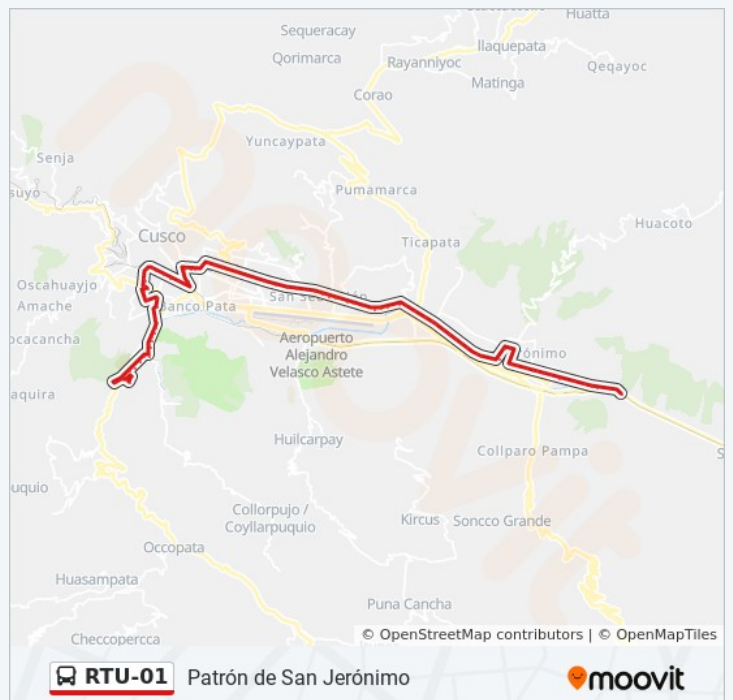

Tapia

Forestal

Kayra

- Puente Huacoto
- Collana
- U Andina
- Kinta
- Encantada
- Peaje

Sentido: Santiago

92 paradas

[VER HORARIO DE LA LÍNEA](#)

- Peaje
- Encantada
- Quinta
- Universidad Andina
- Entrada Collana
- Puente Huacoto
- Kayra
- Forestal
- Tapia
- Posta
- Romeritos
- Tercer Paradero
- Farmacia
- Medio
- Mercado Vinocanchon
- Control
- San Juan
- Penal
- Miraflores
- San Martin
- Aprovite
- Tingo
- Telefono

Información de la línea RTU-01 de autobús

Dirección: Santiago
Paradas: 92
Duración del viaje: 59 min
Resumen de la línea:

RTU-01 Patrón de San Jerónimo

Universidad Andina

Grifo Movil

Puente Tupac Amaru

Cachimayo