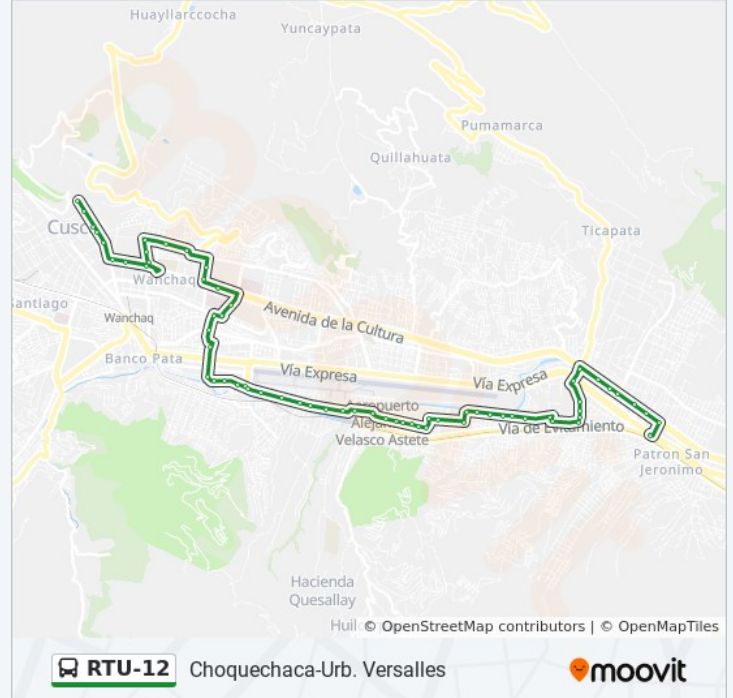

Garcilaso

Clorinda Matto

Limacpampa

De Paso

Cuesta De San Blas

Ladrillo

Los horarios y mapas de la línea RTU-12 de autobús están disponibles en un PDF en moovitapp.com. Utiliza [Moovit App](#) para ver los horarios de los autobuses en vivo, el horario del tren o el horario del metro y las indicaciones paso a paso para todo el transporte público en Cuzco.