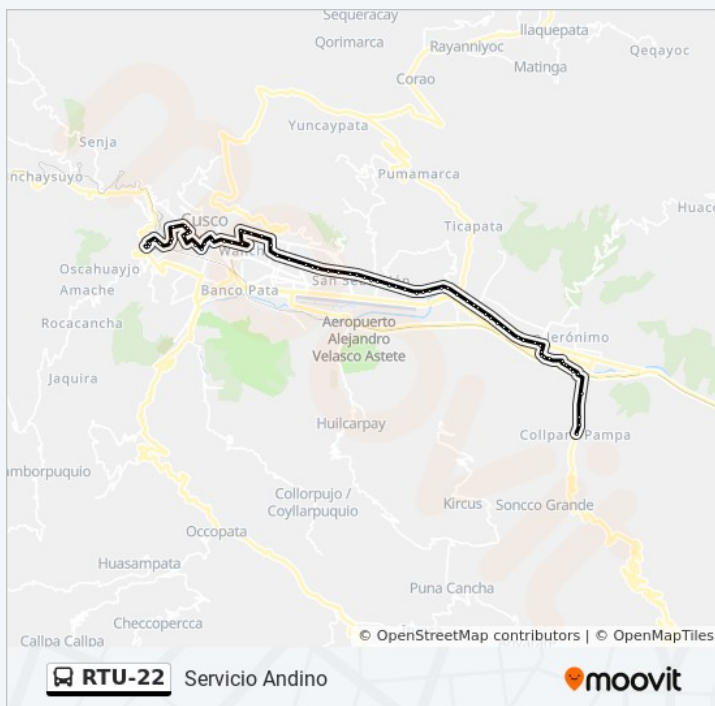

Callejon

Primer Paradero De San Sebastian

**Dirección:** San Isidro (Santiago)

**Paradas:** 75

**Duración del viaje:** 52 min

**Resumen de la línea:**

Santa Úrsula

Marcavalle

Magisterio

Seminario

Prado

Hospital Regional

Puerta Unsaac

Esquina Amauta

Esquina Collasuyo

Mariscal Gamarra