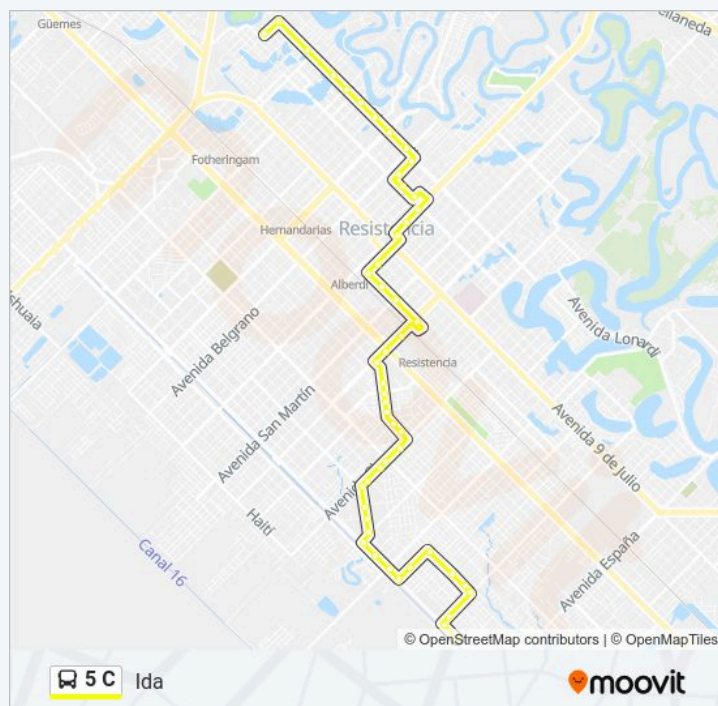

06:00-23:00

sábado

06:00-23:00

domingo

06:00-23:00

Información de la línea 5 C de autobús

Dirección: Ida

Paradas: 50

Duración del viaje: 34 min

Resumen de la línea:

Hipólito Yrigoyen, 49

Avenida Sarmiento, 270

Avenida Sarmiento, 470

Mitre, 521

Avenida Rivadavia, 260

Liniers, 594