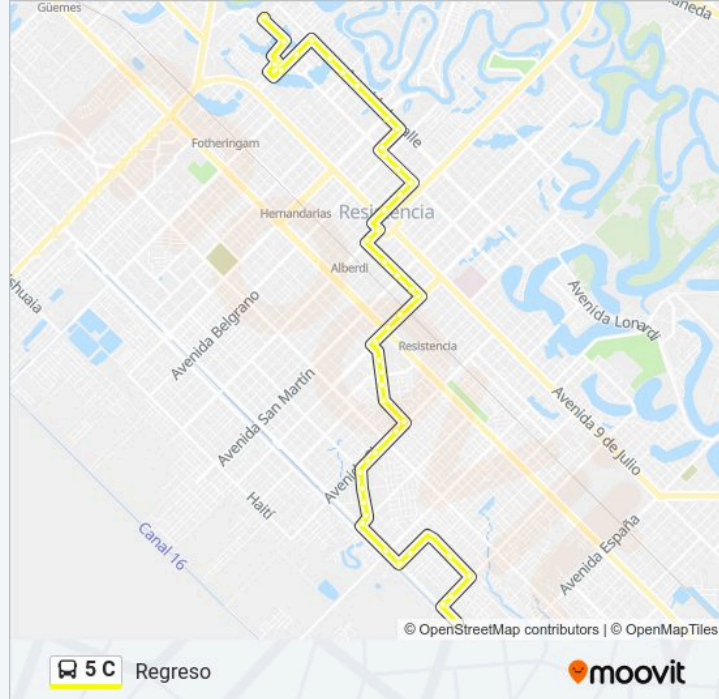

Avenida López Piacentini, 1202

Doctor Manuel Gimenez, 1135

Avenida Chaco, 1300

Avenida Chaco, 1359

Fortín Alvarado, 1641

Avenida Chaco, 1920

Fortín Rivadavia, 3500

Aguilera

Aguilera

Calle Fortín Tapenaga, 23

Calle Fortín Tapenaga, 23

Avenida Soberania Nacional, 2382

Pasaje Codutti, 3900

Fortín Los Pozos, 2702

Fortín Rivadavia, 2958

Fortín Rivadavia, 3180

Avenida Arribalzaga, 2334

Avenida Arribalzaga, 2469

Avenida Soberania Nacional, 3900

Sentido: Ida

50 paradas

[VER HORARIO DE LA LÍNEA](#)

Avenida Soberania Nacional, 3900

Avenida Soberania Nacional, 3900

06:00-23:00

sábado

06:00-23:00

domingo

06:00-23:00

Información de la línea 5 C de autobús

Dirección: Ida

Paradas: 50