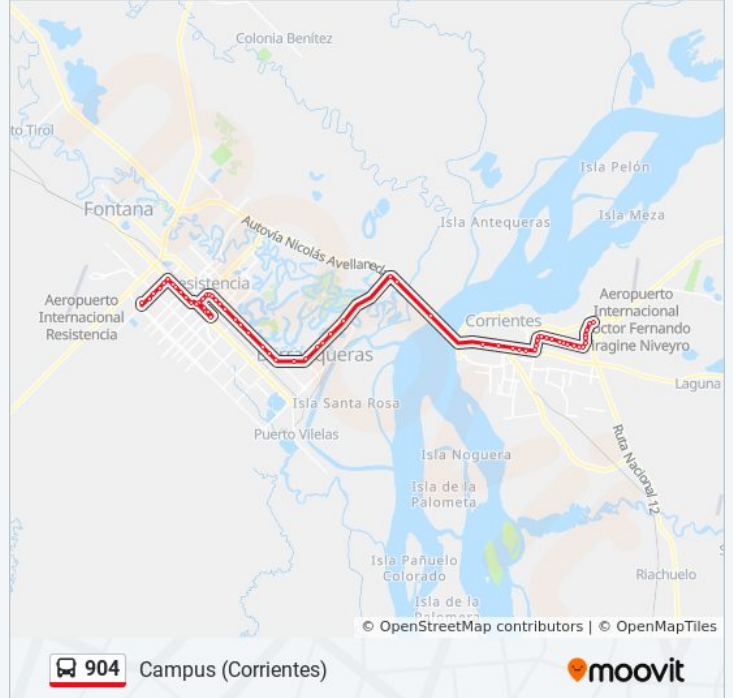

### Horario de la línea 904 de autobús

Campus (Corrientes) Horario de ruta:

lunes	05:00 - 22:59
martes	05:00 - 22:59
miércoles	05:00 - 22:59
jueves	05:00 - 22:59
viernes	05:00 - 22:59
sábado	05:00 - 22:56
domingo	Sin Servicio

### Información de la línea 904 de autobús

**Dirección:** Campus (Corrientes)

**Paradas:** 63

**Duración del viaje:** 73 min

**Resumen de la línea:**

Avenida 9 De Julio, 452  
Avenida 9 De Julio, 615  
Avenida 9 De Julio (Hospital Perrando)  
Avenida 9 De Julio, 1550  
Avenida 9 De Julio, 1890  
Avenida 9 De Julio, 2370  
Av. Arribalzaga X Av. 9 De Julio  
Avenida 9 De Julio, 3553  
Avenida 9 De Julio, 3989  
Diagonal Eva Perón, 580  
Sargento Cabral, 4910  
Avenida General San Martín, 1580  
Avenida General San Martín, 1810  
Avenida General San Martín, 2395  
Avenida General San Martín, 3195  
Rp 63 (Rotonda Barranqueras)  
Rn 16 (Estación De Peaje)  
Rn 16 (Acceso A B° San Pedro Pescador)  
Av. 3 De Abril X Gdor. Castillo  
Avenida 3 De Abril, 1384  
Avenida 3 De Abril, 1974  
Avenida 3 De Abril, 2260  
Av. Ferré Y Santa Rosa  
Avenida Chacabuco, 1593  
Avenida Chacabuco, 1405  
Avenida Chacabuco, 1221  
Avenida Chacabuco, 1047  
Avenida Ayacucho, 3253  
Calle Juan José Castelli, 1050  
Avenida Raúl Alfonsín, 3684  
Niño Jesús, 1023  
Avenida Raúl Alfonsín, 4186  
Avenida Raúl Alfonsín, 4398