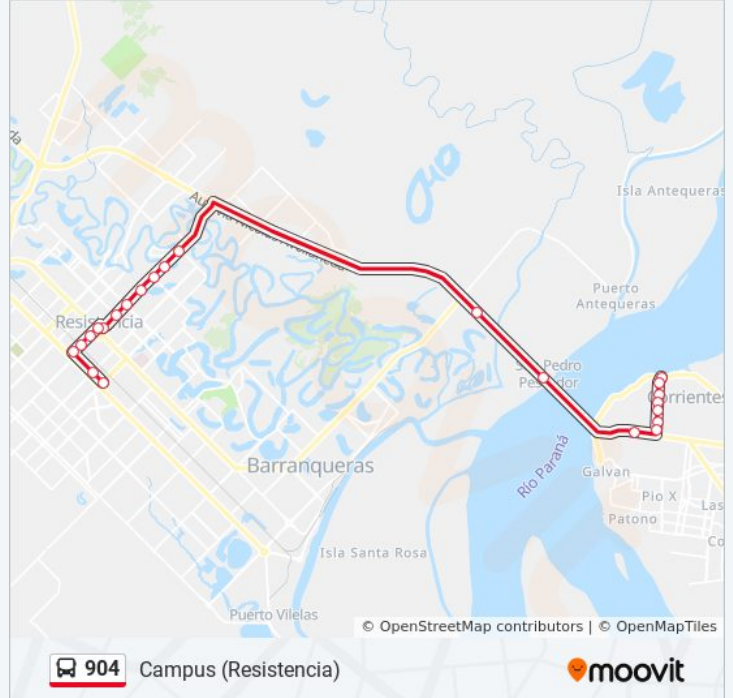

## Horario de la línea 904 de autobús

Campus (Resistencia) Horario de ruta:

lunes	24 horas
martes	24 horas
miércoles	24 horas
jueves	24 horas
viernes	24 horas
sábado	24 horas
domingo	24 horas

## Información de la línea 904 de autobús

**Dirección:** Campus (Resistencia)

**Paradas:** 23

**Duración del viaje:** 30 min

**Resumen de la línea:**

Cervantes, 399-499

Cervantes Y Av. Las Heras

### Sentido: Puerto (Corrientes)

26 paradas

[VER HORARIO DE LA LÍNEA](#)

Av. Las Heras Y Cervantes (Facultad)

Franklin, 500-536

Franklin, 327

Franklin, 1-73

Avenida Alberdi, 345

### Información de la línea 904 de autobús

**Dirección:** Puerto (Corrientes)

**Paradas:** 26

**Duración del viaje:** 30 min

**Resumen de la línea:**

Av. 3 De Abril X Gdor. Castillo

La Rioja, 1511

La Rioja, 1215