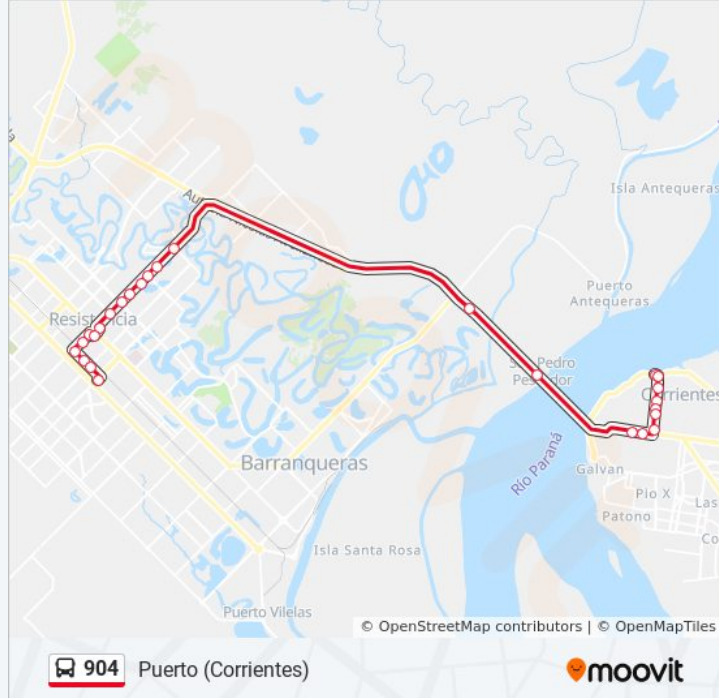

Av. 3 De Abril X Gdor. Castillo

La Rioja, 1511

La Rioja, 1215

La Rioja, 1081

Junin, 1002

La Rioja, 665

La Rioja, 415

Puerto

Los horarios y mapas de la línea 904 de autobús están disponibles en un PDF en moovitapp.com. Utiliza [Moovit App](#) para ver los horarios de los autobuses en vivo, el horario del tren o el horario del metro y las indicaciones paso a paso para todo el transporte público en Corrientes.

[Acerca de Moovit](#) • [Soluciones MaaS](#) • [Países incluidos](#) • [Comunidad de Moovitors](#)

© 2024 Moovit - Todos los derechos reservados

Mira los tiempos de llegada en tiempo real