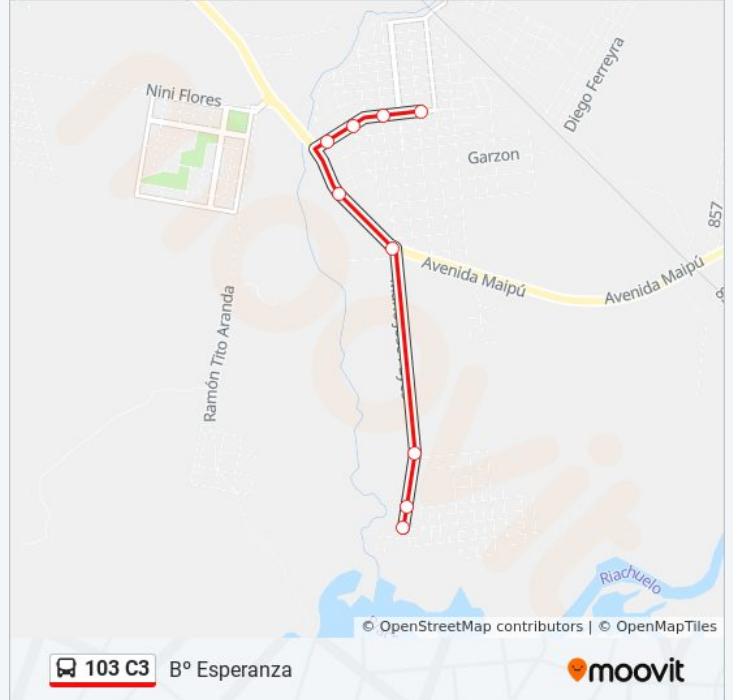

Sentido: B° Esperanza

9 paradas

[VER HORARIO DE LA LÍNEA](#)

Avenida Larratea, 5795

Larratea Y Bartolomé Hidalgo

Avenida Larratea, 5651

Larratea

Maipú Y Garzón

Maipú E Hidalgo

Barrio Esperanza

Parada Linea 103

Fin Del Recorrido

Horario de la línea 103 C3 de autobús

B° Esperanza Horario de ruta:

lunes	24 horas
martes	24 horas
miércoles	24 horas
jueves	24 horas
viernes	24 horas
sábado	24 horas
domingo	24 horas

Información de la línea 103 C3 de autobús

Dirección: B° Esperanza

Paradas: 9

Duración del viaje: 8 min

Resumen de la línea:

Los horarios y mapas de la línea 103 C3 de autobús están disponibles en un PDF en moovitapp.com. Utiliza [Moovit App](#) para ver los horarios de los autobuses en vivo, el horario del tren o el horario del metro y las indicaciones paso a paso para todo el transporte público en Corrientes.