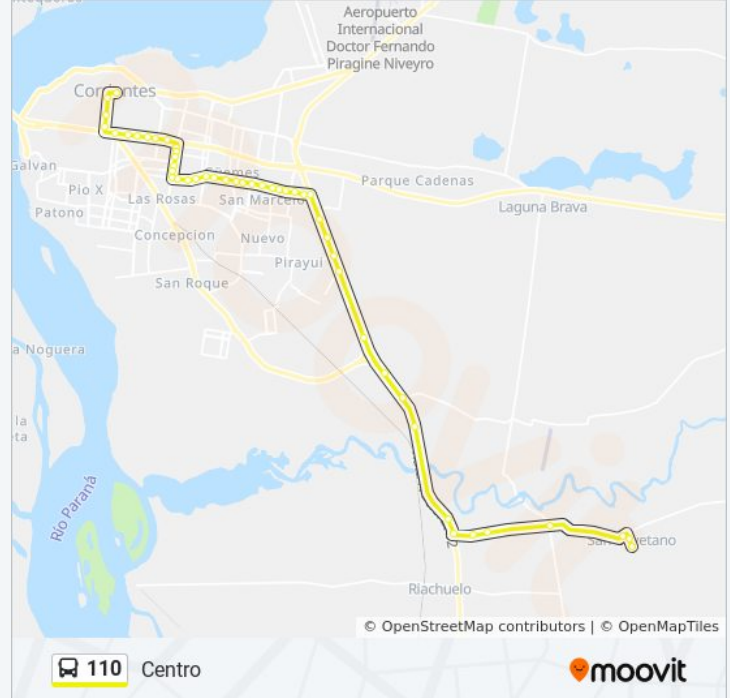

Perón Y Sanchez De Bustamante

Juan Domingo Perón, 4995

Juan Domingo Perón, 4768

Juan Domingo Perón, 4523

Avenida Juan Domingo Perón, 4300

Presidente Nicolás Avellaneda, 4155

Resoagli, 2179

Presidente Nicolás Avellaneda, 3729

Avenida Regimiento Cazadores Correntinos,
3595

Avenida Regimiento Cazadores Correntinos,
3365

Avenida Regimiento Cazadores Correntinos,
3105

Avenida Vidal, 2430

Avenida Chacabuco, 2197

Avenida Vidal, 2095

Avenida Juan Ramon Vidal, 1897

Avenida Vidal, 1769

Avenida Chacabuco, 1687

Ferré Y Chile (Escuela Hogar)

Ferré E Ituzaingo

Av. Ferré Y Calle Perú

Av. Ferré Y Calle Brasil

Av. Ferré Y Calle Paraguay

Ferré Y Santa Fe

Catamarca, 1510

Catamarca, 1300

Catamarca, 917

9 De Julio, 1586

Sentido: San Cayetano

44 paradas

[VER HORARIO DE LA LÍNEA](#)

Horario de la línea 110 de autobús

San Cayetano Horario de ruta:

lunes 24 horas

martes 24 horas