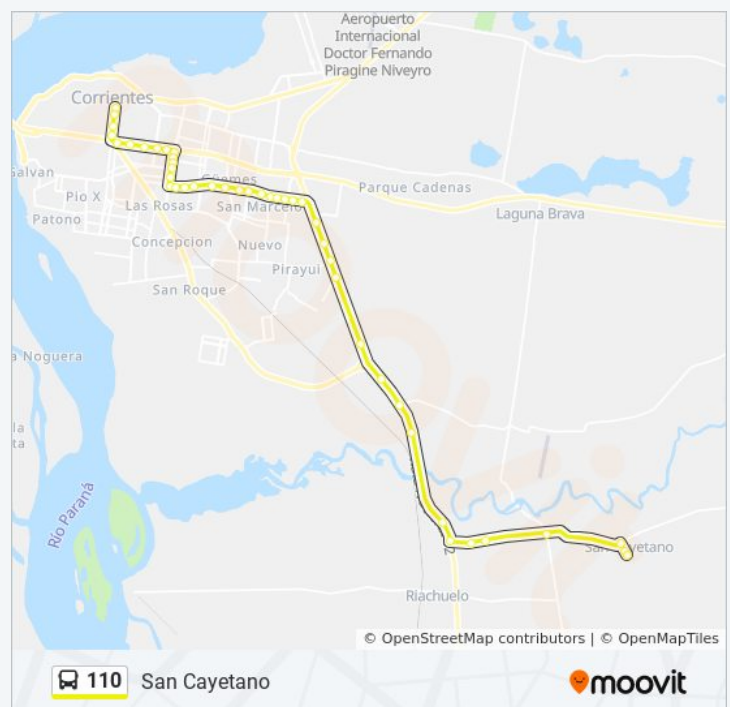

Presidente Nicolás Avellaneda, 3872

Presidente Nicolás Avellaneda, 2196

Avenida Juan Domingo Perón, 4490

Juan Domingo Perón, 4768

Juan Domingo Perón, 5074

Perón Y Sanchez De Bustamante

Perón Y Paul De Groussac

Perón Y Dumas (Esc. Primaria El Libertador)

Perón Y Turín

Perón Y Trento

Rn 12 Y Verona

Rn12 Y Calle Tupac Amaru

José Alberto Méndez, 3663

miércoles	24 horas
jueves	24 horas
viernes	24 horas
sábado	24 horas
domingo	24 horas

Información de la línea 110 de autobús

Dirección: San Cayetano

Paradas: 44

Duración del viaje: 46 min

Resumen de la línea:

Parada

Parada

Ruta 12