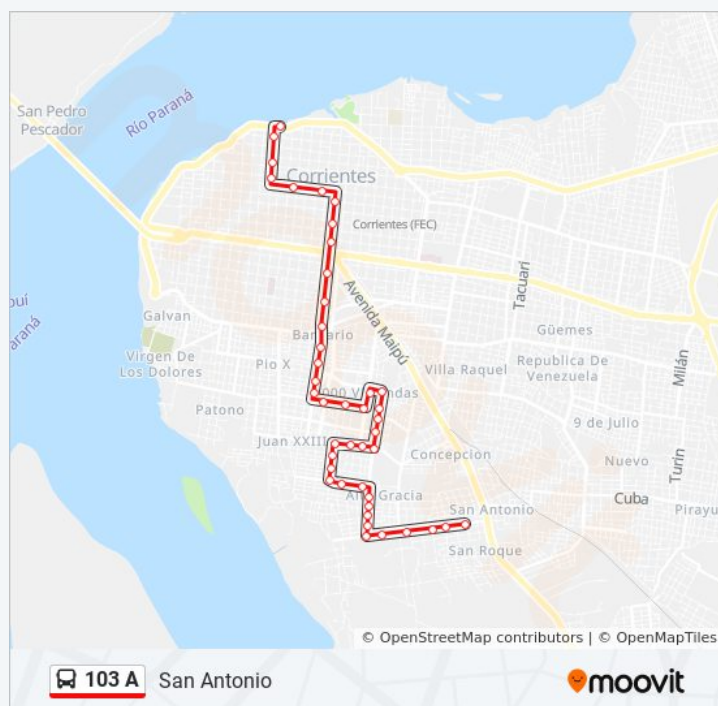

103 A

Puerto

Usa La App

La línea 103 A de autobús (Puerto) tiene 2 rutas. Sus horas de operación los días laborables regulares son:

(1) a Puerto: 24 horas(2) a San Antonio: 24 horas

Usa la aplicación Moovit para encontrar la parada de la línea 103 A de autobús más cercana y descubre cuándo llega la próxima línea 103 A de autobús

Alta Gracia

Alta Gracia, 2300

Alta Gracia, 2356

Alta Gracia

Duración del viaje: 26 min

Resumen de la línea:

Los horarios y mapas de la línea 103 A de autobús están disponibles en un PDF en moovitapp.com. Utiliza [Moovit App](#) para ver los horarios de los autobuses en vivo, el horario del tren o el horario del metro y las indicaciones paso a paso para todo el transporte público en Corrientes.