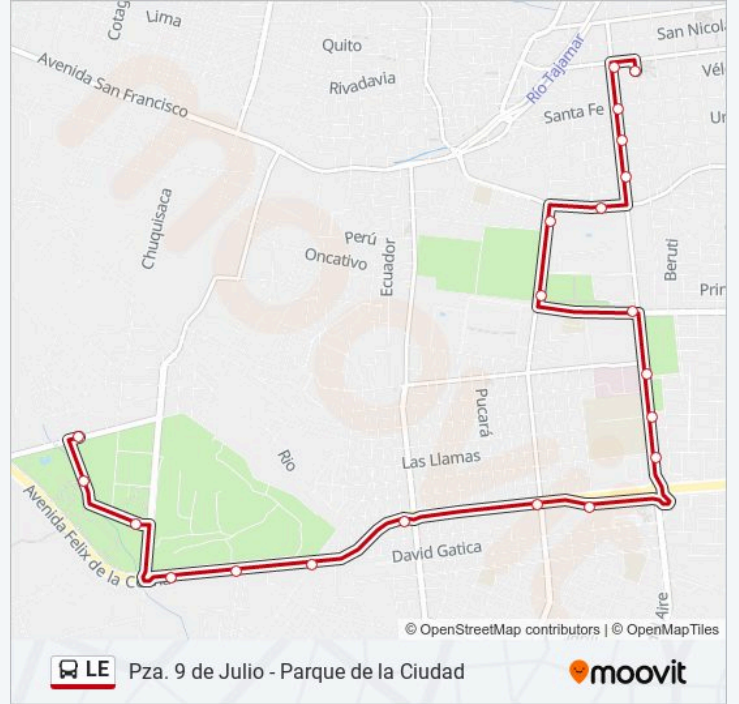

Pza. 9 de Julio - Parque de la Ciudad

[Usa La App](#)

La línea LE de autobús (Pza. 9 de Julio - Parque de la Ciudad) tiene 2 rutas. Sus horas de operación los días laborables regulares son:

(1) a Parque De La Ciudad: 01:00 - 23:06(2) a Pza. 9 De Julio: 00:05 - 23:21

Copiapo, 147

Avenida Juan Domingo Perón Norte, 793

Avenida Juan Domingo Perón, 933

Avenida Juan Domingo Perón Sur, 1136

Avenida Facundo Quiroga, 1291

Los Tilos, 189

Calle Vicente Bustos Y Av. Carlos Saúl Menem

Av. Mártires De La Dictadura X Av. Santa Rosa

Av. Félix De La Colina X Sierra Del Velasco

Parada

Superdomo

Rotonda Parque De La Ciudad

Avenida De Las Palmeras, 24

Horario de la línea LE de autobús

Parque De La Ciudad Horario de ruta:

Información de la línea LE de autobús

Dirección: Pza. 9 De Julio

Paradas: 21

Duración del viaje: 21 min

Resumen de la línea:

Avenida Juan Domingo Perón, 801

Avenida Juan Domingo Perón, 628

Copiapo, 147