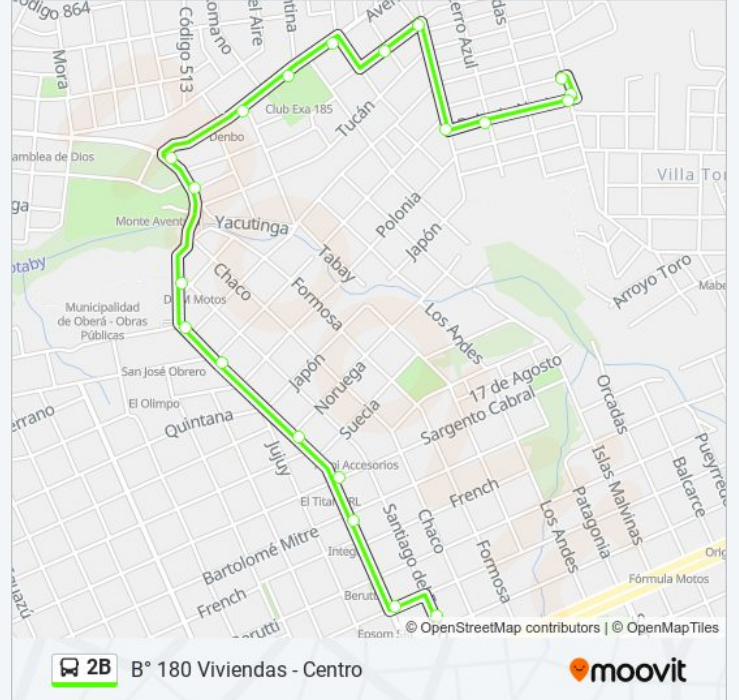

Información de la línea 2B de autobús**Dirección:** 180 Viviendas - Centro**Paradas:** 22**Duración del viaje:** 11 min**Resumen de la línea:**

Sentido: Centro - 180 Viviendas

20 paradas

[VER HORARIO DE LA LÍNEA](#)

Avenida Guayaba, 1475

Avenida Guayaba, 1475

Tabay, 1520

Avenida Yerbal Viejo, 354

Avenida Yerbal Viejo, 342

Cuña Pirú, 264

Fachinal, J23

Francia, 87

Francia, 87

Calle Balcarce, 1038

Horario de la línea 2B de autobús

Centro - 180 Viviendas Horario de ruta:

lunes	05:50 - 20:50
martes	05:50 - 20:50
miércoles	05:50 - 20:50
jueves	05:50 - 20:50
viernes	05:50 - 20:50
sábado	05:50 - 20:50
domingo	Sin Servicio

Información de la línea 2B de autobús

Dirección: Centro - 180 Viviendas

Paradas: 20

Duración del viaje: 10 min

Resumen de la línea:

Calle Balcarce, 1038

Calle Balcarce, 1038

Los horarios y mapas de la línea 2B de autobús están disponibles en un PDF en moovitapp.com. Utiliza [Moovit App](#) para ver los horarios de los autobuses en vivo, el horario del tren o el horario del metro y las indicaciones paso a paso para todo el transporte público en Oberá.