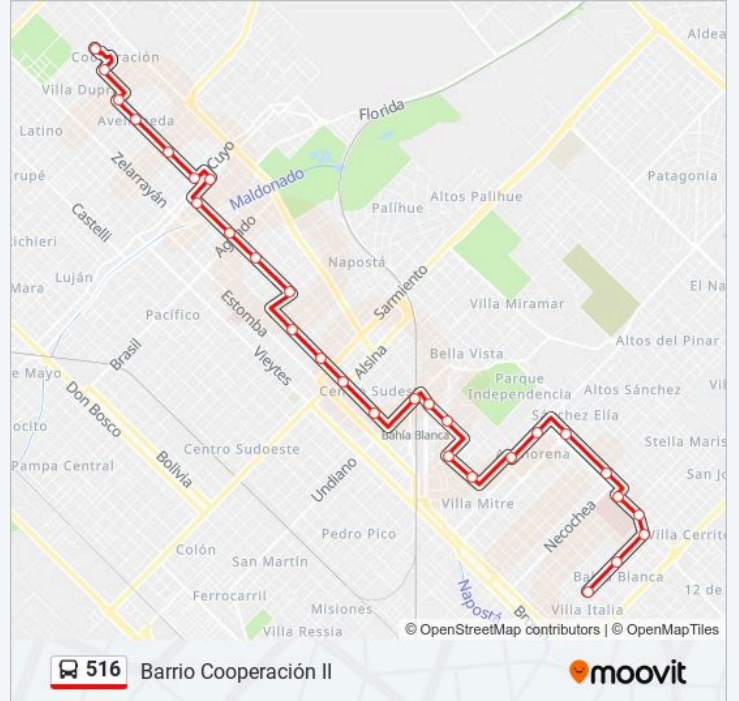

Alvarado, 1499

Alvarado, 1900

Calle Corenfeld, 399

Espeche, 400

Zapiola, 2400

Zapiola, 2799

Facundo Quiroga, 403

General Ángel Peñaloza, 449

Calle Panamá, 3560

Los horarios y mapas de la línea 516 de autobús están disponibles en un PDF en moovitapp.com. Utiliza Moovit App para ver los horarios de los autobuses en vivo, el horario del tren o el horario del metro y las indicaciones paso a paso para todo el transporte público en Bahía Blanca.

© 2024 Moovit - Todos los derechos reservados