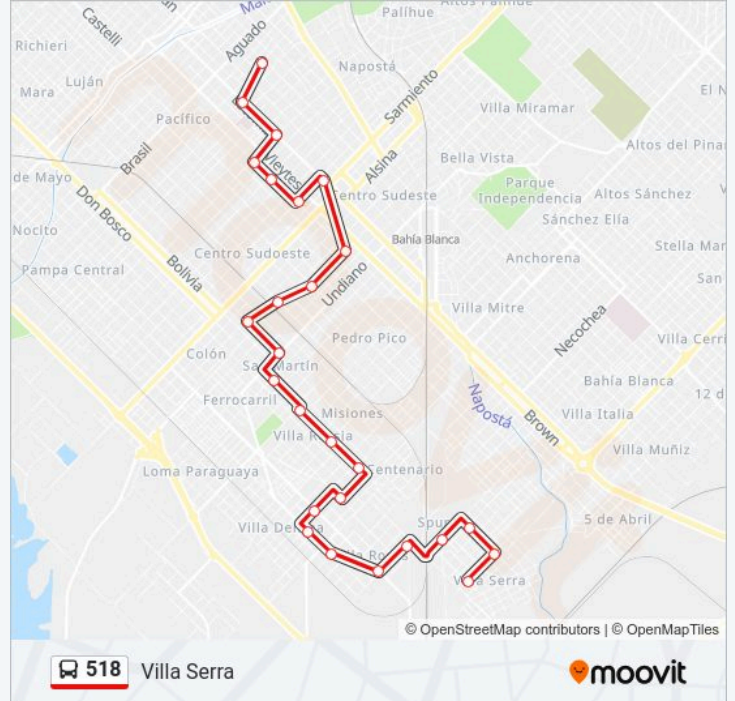

518

Villa Serra

Usa La App

La línea 518 de autobús (Villa Serra) tiene una ruta. Sus horas de operación los días laborables regulares son:

(1) a Villa Serra: 05:34 - 23:58

Usa la aplicación Moovit para encontrar la parada de la línea 518 de autobús más cercana y descubre cuándo llega la próxima línea 518 de autobús

Horario de la línea 518 de autobús

Villa Serra Horario de ruta:

lunes	05:34 - 23:58
martes	05:34 - 23:58
miércoles	05:34 - 23:58
jueves	05:34 - 23:58
viernes	05:34 - 23:58
sábado	00:34 - 23:59
domingo	00:45 - 23:55

Información de la línea 518 de autobús

Dirección: Villa Serra

Paradas: 26

Duración del viaje: 30 min

Resumen de la línea:

Maestro Piccioli, 1650

Esmeralda, 1349

Calle Brickman, 2799

Harris, 1184

Harris, 1400

Los horarios y mapas de la línea 518 de autobús están disponibles en un PDF en moovitapp.com. Utiliza Moovit App para ver los horarios de los autobuses en vivo, el horario del tren o el horario del metro y las indicaciones paso a paso para todo el transporte público en Bahía Blanca.