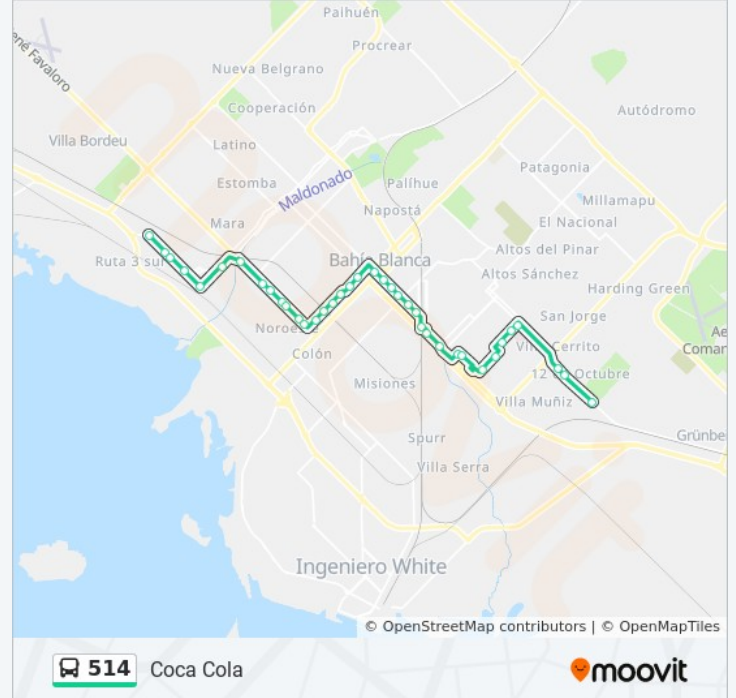

Información de la línea 514 de autobús**Dirección:** Coca Cola**Paradas:** 38**Duración del viaje:** 37 min**Resumen de la línea:**

Chiclana 305 Aca (Lineas 505 - 512 - 513 - 513ex)

Chiclana 501 (Lineas 514 - 517)

Godoy Cruz, 165

Godoy Cruz, 455

Necoche 757 - Direccion Hospital Penna (Lineas 514 Y 517)

Necochea 1000 - Plazoleta Padre Fanciscano (Lineas 513 Comun Y Ex - 514 Y 517)

Necochea Al 1200 - Guardia Hospital Penna (Lineas 513 (Comun Y Ex - 514 - 517)

Rincón, 3333

Rincón 3520

Rincón 4050

Los horarios y mapas de la línea 514 de autobús están disponibles en un PDF en moovitapp.com. Utiliza [Moovit App](#) para ver los horarios de los autobuses en vivo, el horario del tren o el horario del metro y las indicaciones paso a paso para todo el transporte público en Bahía Blanca.