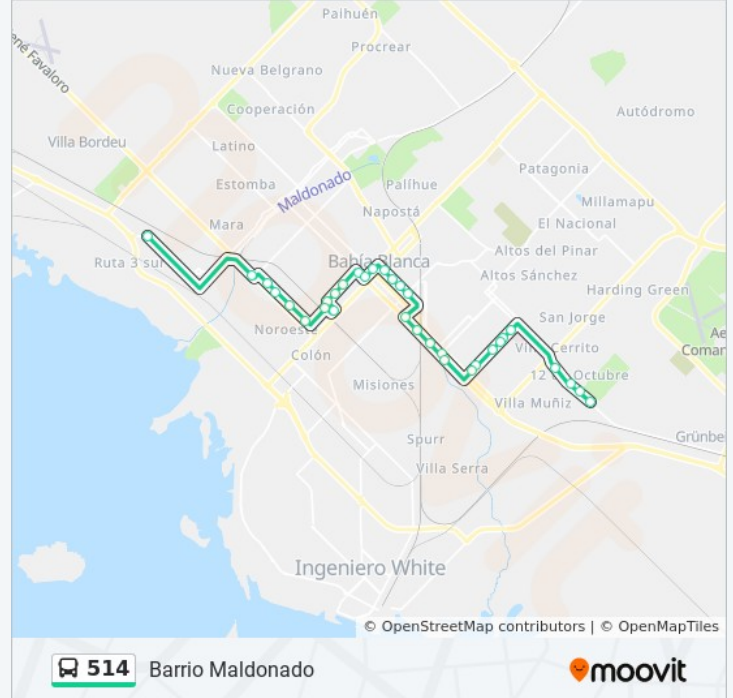

514

Barrio Maldonado

Ver En Modo Sitio Web

La línea 514 de autobús (Barrio Maldonado) tiene una ruta. Sus horas de operación los días laborables regulares son: (1) a Barrio Maldonado: 0:30 - 23:30

Usa la aplicación Moovit para encontrar la parada de la línea 514 de autobús más cercana y descubre cuándo llega la próxima línea 514 de autobús

**Horario de la línea 514 de autobús**

Barrio Maldonado Horario de ruta:

lunes	0:30 - 23:30
martes	0:30 - 23:30
miércoles	0:30 - 23:30
jueves	0:30 - 23:30
viernes	0:30 - 23:30
sábado	0:30 - 23:30
domingo	0:00 - 23:30

**Información de la línea 514 de autobús****Dirección:** Barrio Maldonado**Paradas:** 33**Duración del viaje:** 31 min**Resumen de la línea:**

Vieytes 235 (Lineas 514 - 319)

Gorriti, 399

Gorriti, 603

Avenida Almagro, 256

Moreno, 802

Doctor Sixto Laspiur, 241

Gorriti, 1311

Bolivia, 693

Bolivia, 986

Bolivia, 1101

Don Bosco, 1440

Pacífico, 3099