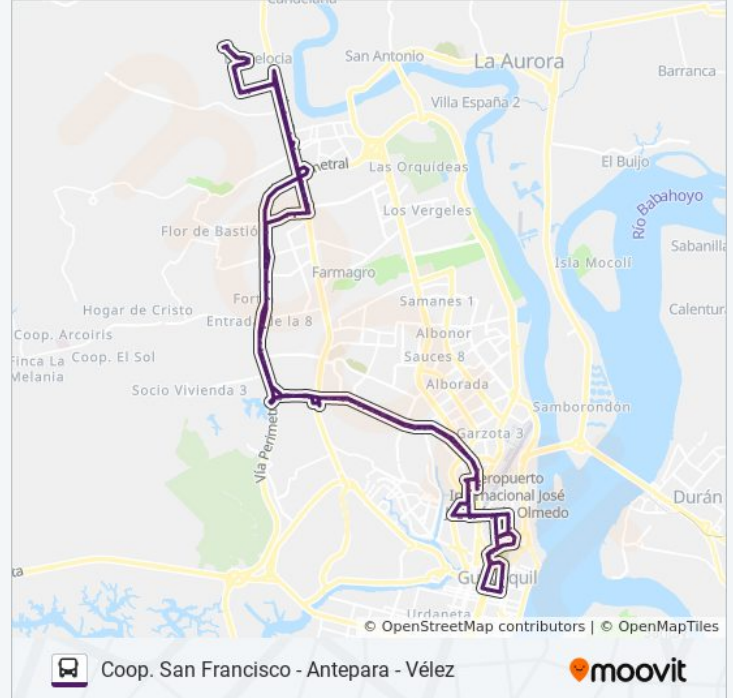

Mg-03

*Via A Daule

*Via A Daule (Retorno Via A Perimetral)

*Av Perimetral (Frente Hosp Universitario)

Av. 44 No (Via Perimetral) Y (Final Del Canal Aass) Y Modesto Luque

*Via Perimetral (Mall El Fortin)

*Avenida 56 No (Via Perimetral) - Mall El Fortín

*Via Perimetral (El Fortin De La Flor)

Via Perimetral Y 1 Callejon 21 No (S603)

Via Perimetral, 259

Via Perimetral, 259

*Via Perimetral Y Calle 19g No

*Via Perimetral (Coop Enner Parrales)

*Via Perimetral Y Goe

Calle 18g No (Juan Tanca Marengo) Y 7 Callejon 18e No (7 Callejon 18e)

Paradero Alimentador Marta De Roldós

FI-12

Calle 18g No (Juan Tanca Marengo) Y Peatonal 38 No (Peatonal 38)

FI-14

FI-15

*Av Juan Tanca

(Juan Tanca Marengo) Y (Av. Las Aguas)

Jtm-05

Jtm-06

Jtm-07

Situ / Metrovia

Jtm-09

Jtm-11

Jtm-12

Jtm-14