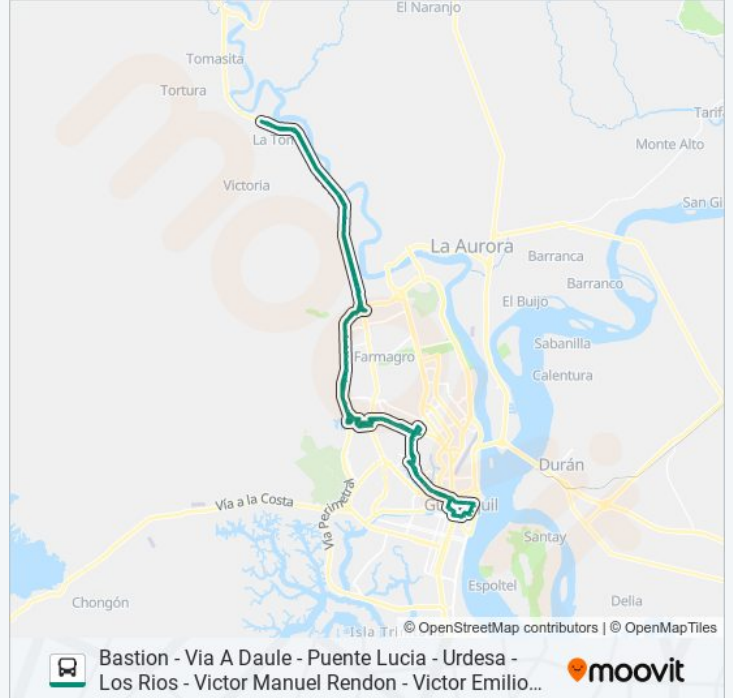

Sentido: Bastion - Via A Daule - Puente Lucia - Urdesa - Los Rios - Victor Manuel Rendon - Victor Emilio Estrada Av Kennedy

144 paradas

[VER HORARIO DE LA LÍNEA](#)

- *Estacion Salida Linea 54 (Puente Lucía)
- *Via A Daule (Puente Lucía)
- *Vía A Daule (Urb. Lagos Del Norte)
- *Vía A Daule (Bodegas Del Tia)
- *Via A Daule (Guayaquil Country Club
- *Via Daule Ciudad Santiago
- *Vía A Daule (Ciudad Santiago)
- *Vía A Daule (La Germania)
- *Vía A Daule (Central Dr, Enrique García)
- *Via A Daule Y Coop. 5 De Diciembre
- Calle 27 No Y Vía A Daule
- *E48, 14
- *Av Perimetral
- *Av Perimetral (Frente Hosp Universitario)
- Av. 44 No (Via Perimetral) Y (Final Del Canal Aass) Y Modesto Luque
- *Via Perimetral (Mall El Fortin)
- *Avenida 56 No (Via Perimetral) - Mall El Fortín

Información de la línea RUTA 54 de autobús

Dirección: Bastion - Via A Daule - Puente Lucia - Urdesa - Los Rios - Victor Manuel Rendon - Victor Emilio Estrada Av Kennedy

Paradas: 144

Duración del viaje: 150 min

*Paradero

*Av Juan Tanca

Calle 18g No (Juan Tanca Marengo) Y Proyeccion De 2do Pasaje 32 No (2do Pasaje 32)

Jtm-03

Av. 32 No (Las Aguas) Y 8vo. Callejon 15c No (8vo. Callejon 15 C)

Av. 32 No (Las Aguas) Y 3er Callejon 14a No (3er Callejon 14a)

Av. 32 No (Las Aguas) Y Av 34 No (Av 34)

Ilanes, 503

Calle 9 No (Av. Victor Emilio Estrada) Y Av. 30 No (Guayacanes)

Calle 9 No (Av. Victor Emilio Estrada) Y Av. 28 No (Las Monjas)

Calle 9 No(Av. Victor Emilio Estrada) Y Av. 26 No
(Todos Los Santos) (Iglesia La Redonda)