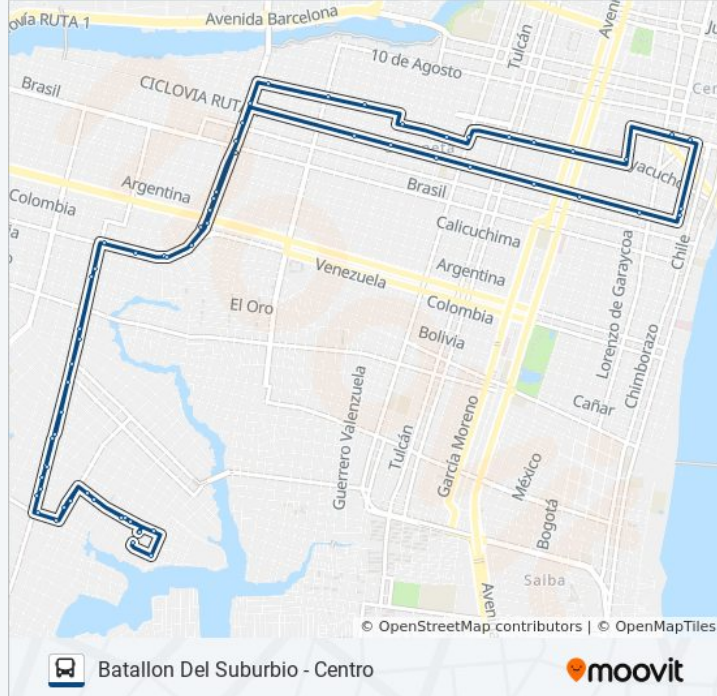

**Información de la línea RUTA 100 de autobús**

**Dirección:** Batallon Del Suburbio - Centro

**Paradas:** 63

**Duración del viaje:** 48 min

**Resumen de la línea:**

Calle 17 - So (Milagro) Y Calle Carlos Gomez Rendon - So (S134)

Calle 11 So (Ayacucho) Y Av. 1 So (Machala)

\*Calle 11 South, 1705

Calle 11 So (Ayacucho) Y Avenida 7 So (Los Ríos)

Calle 11 So (Ayacucho) Y Avenida 11 So (Lizardo Garcia) (N106)

Calle 11 So (Ayacucho) Y Av. 11c So (Ismael Perez Pazmiño) (N107)

Calle 11 So (Ayacucho) Y Av. 14 So ( I. Leonidas Plaza) (N108)

Calle 11 So (Ayacucho) Y Pj. 17 So (Leopoldo Izquieta Perez) (N109)

Calle 11 So (Ayacucho) Y Av. 20 So (Federico Godín) (N111)

Calle 11, 4324

Av. 26 So (Milagro) Calle 14 So (Capitan Najera) Y

Av. 26 So (Milagro) Y Calle 16 So (Cuenca)

Calle 17 - So (Milagro) Y Calle Carlos Gomez Rendon - So (S135)

Calle 17 -So (Milagros) Y Calle Jose De San Martin