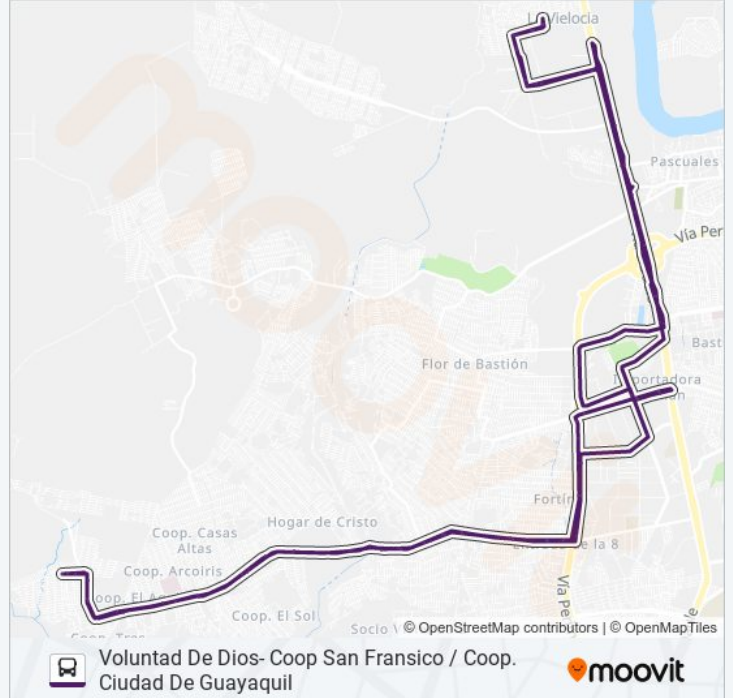

(1) a Honorato Vásquez - Vía Perimetral - Vía A Daule - La Vielocia: 05:00 - 20:59

Usa la aplicación Moovit para encontrar la parada de la línea RUTA 151 de autobús más cercana y descubre cuándo llega la próxima línea RUTA 151 de autobús

Avenida 56 No, 2012

Horario de la línea RUTA 151 de autobús

Honorato Vásquez - Vía Perimetral - Vía A Daule - La Vielocia Horario de ruta:

lunes	05:00 - 20:59
martes	05:00 - 20:59
miércoles	05:00 - 20:59
jueves	05:00 - 20:59
viernes	05:00 - 20:59
sábado	05:00 - 20:59
domingo	05:00 - 20:59

Información de la línea RUTA 151 de autobús**Dirección:** Honorato Vásquez - Vía Perimetral - Vía A Daule - La Vielocia**Paradas:** 85**Duración del viaje:** 104 min**Resumen de la línea:**

*Avenida 42 Y Calle 23c No

*La Vielocia

*La Vielocia

*La Vielocia

*Calle Pascuales (La Vielocia)

*Calle Pascuales Y Via A Daule

*Via A Daule Y Coop. 5 De Diciembre

Calle 27 No Y Vía A Daule

*E48, 14