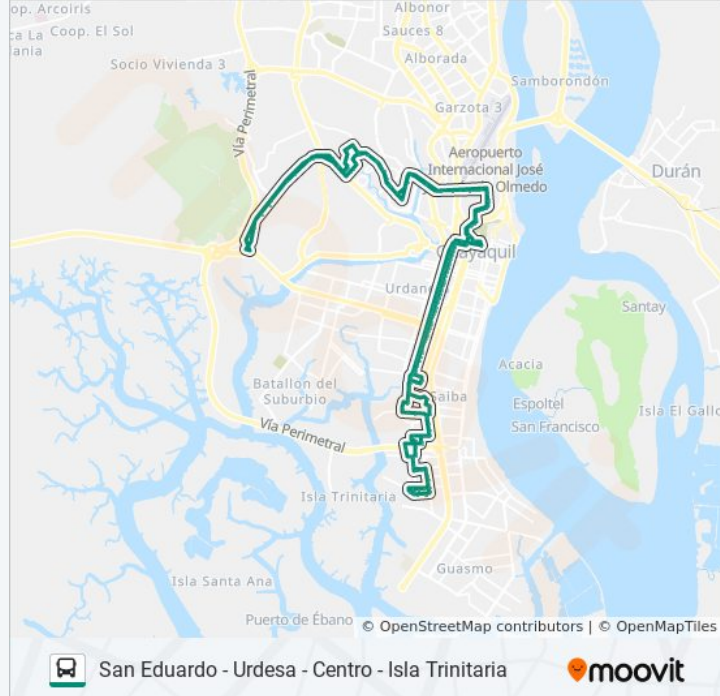

Av. 6 So (Jacinto Rodríguez De Bejarano) Y Juan Montalvan Cornejo So

Est-04

Calle 49 - So (Juan Montalvo Cornejo) Y 3° Pasaje 6 - So

Av 7 So (Luis Noboa Naranjo) Y Pio Jaramillo Alvarado

Av. 7 So (Luis Noboa Naranjo) Y Calle 47b So (Zamora)

Av. 2 So (Sixto Duran Borrero) Y Calle 47b So (Zamora)

Av. 2 So (Sixto Duran Borrero) Y Calle 47a So (José Ramirez Dueña)

Calle 47so (Leonidas Ortega Moreira) Y 14° Peatonal 1 So

Calle 47 So (Leonidas Ortega Moreira) Y 10° Pasaje 1 So

Avenida 1 So (Av. García Moreno) Y 1° Callejón 46b So

Avenida 1 - So (Garcia Moreno) Y Av. Sotavento - So (Lucia Porres De Janer)

Avenida 1 - So (Garcia Moreno) Y Calle Republica - So (C. Janer)

Av. Ernesto Alban Mosquera - Av. 1 So 1429

Av. 1 - So (Garcia Moreno) Y Calle 45 - So (Jose De La Cuadra)

Calle 45 - So (Jose De La Cuadra) Y Av. 1 - So (Garcia Moreno)

Av. 1 - So (Garcia Moreno) Y Calle 44 - So (Dr. Arturo Serrano)

Calle 44- So (Arturo Serrano) Y 2° Pasaje 4 - So

Avenida 7 - So (Los Rios) Y 11° Paseo 43 - So

Avenida 7 - So (Los Rios) Y 8° Paseo 43 - So

Avenida 7 - So (Los Rios) Y 7° Paseo 43 - So

(Los Rios) Y 2do. Paseo 43 - So

*Aurora Estrada Ayala Y 1 Peat. 4 So

Los Rios Entre Portete Y Venezuela

Los Rios Entre Venezuela Y Colombia

Los Rios Entre Colombia Y Camilo Destruge

Esmeraldas Entre Josefina Barba Y Nicolás