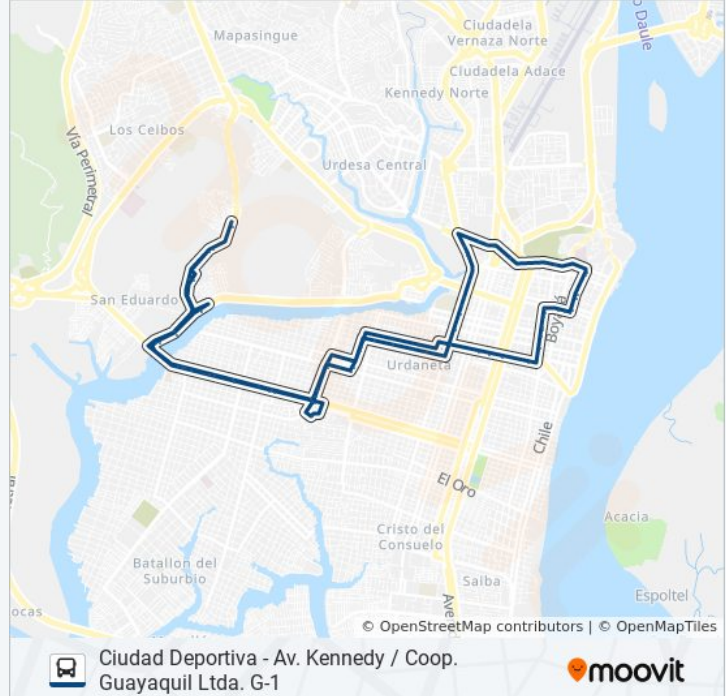

Calle 17 - So (Milagro) Y Calle Carlos Gomez Rendon - So (S134)

Calle Carlos Gomez Rendon - So Y Av. 33 - So (Augusto Dillon Valdes) (S136)

Calle 18 South, 3607 Y Enrique Maulme

Tpso55-C. Enrique Manuel Gomes - C. Brasil

Tpso57-C. Enrique Manuel Gomes - C. Medardo Angel Silva

*Calle 11 South, 4029 Y Ayacucho

Calle 10 So (Pedro Pablo Gomez) Y Pj. 17 So (Leopoldo Izquieta Perez) (N110)

Calle 10 So (Pedro Pablo Gomez) Y Av. 12 So (Victor Hugo Briones) (N104)

Calle 9 So (Alcedo) Y Av. 5 So (Mascote) (N68)

Calle 9 So (Alcedo) Y Av. 3 So (Garcia Moreno) (N67)

Calle 9 So (Alcedo) Y Eje Ns (Av. Quito) (N63)

*Crnel Antonio De Alcedo Y Herrera Y Lorenzo De Garaycoa

Rumichaca, 1402

Av. 4 NE (Rumichaca) Y Calle 5 Se (Clemente Ballen)

Gabriel Jose De Luque, 805y

Rumichaca, 903

Av. 4 NE (Rumichaca) Y Calle 1 NE (Jose A. Campos)

Av. 4 NE (Rumichaca) Y Calle 2 NE (Victor M. Rendon)

Cn-02

Victor Manuel Rendón, 615a

Calle 2 NE (Victor M. Rendon) Y Av. 8 NE (Baquerizo Moreno)

*Alfredo Baquerizo Moreno Y Junín

Cen Baquerizo Moreno Y Padre Solano

Baquerizo Moreno Y Mendiburu

Baquerizo Moreno Y Juan Montalvo

Baquerizo Moreno Y Loja

Julián Coronel, 553