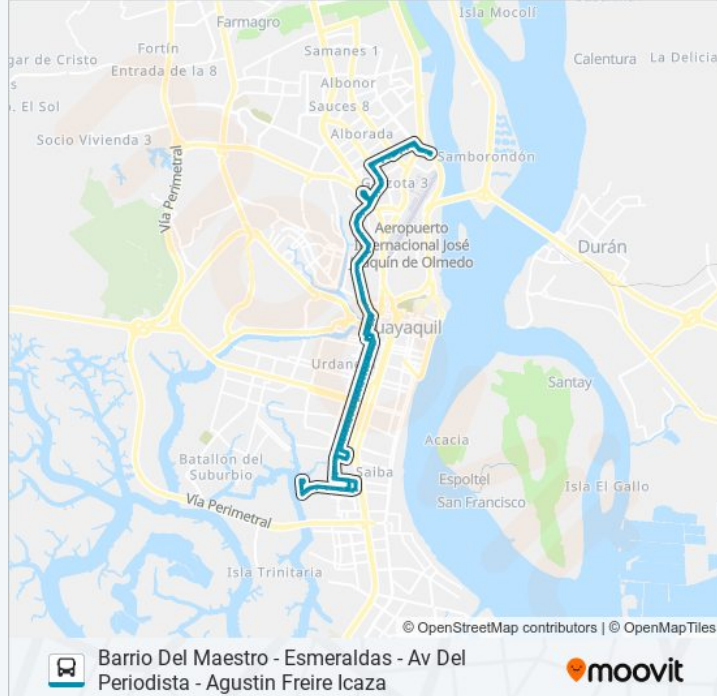

(Los Rios) Y 2do. Paseo 43 - So

*Aurora Estrada Ayala Y 1 Peat. 4 So

Los Rios Entre Portete Y Venezuela

Los Rios Entre Venezuela Y Colombia

Los Rios Entre Colombia Y Camilo Destruge

Esmeraldas Entre Josefina Barba Y Nicolás Mestanza

Esmeraldas Y Huancavilca

Esmeraldas, 2043 Y Calle 13 S (Huancavilca)

Esmeraldas Y Ayacucho

Esmeraldas Entre Crnl Antonio De Alcedo Y
Almirante Critobal Colón

Esmeraldas Entre 10 De Agosto Y Clemente Ballén