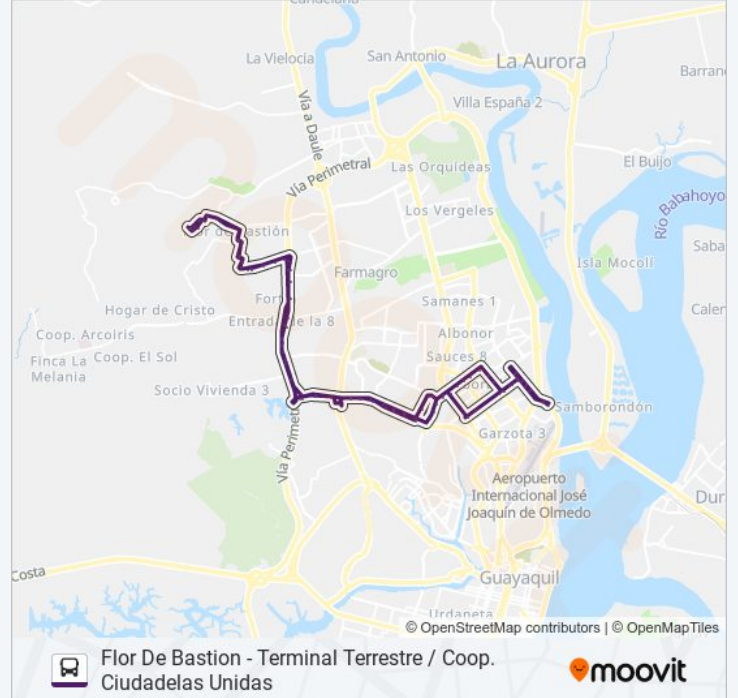

Información de la línea RUTA 114 de autobús**Dirección:** Flor De Bastion -Via Perimetral - Viaducto Flavio Alfaro - Juan Tanca Marengo- Isidro Ayora**Paradas:** 108**Duración del viaje:** 99 min**Resumen de la línea:**

Av. 32 (Benjamin Carrion) Y Callejon 1 No
(Callejon 1)

Av. 32 No (Benjamin Carrion) Y 2do. Retorno 18
No (Palmanes)

Av. 32 No (Benjamin Carrion) Y Av. 2 NE
(Baquerizo Nazur)

Av. 32 NE (Benjamin Carrion) Y 4to Retorno 18 NE
(Rio Jibaro)

Calle 18 NE (Benjamín Carrión M.) Y 6° Re 18 NE
(Río Santiago)

C4 P33 Av. Isidro Ayora Y Av. Demetrio Aguilera
M.

C4 P34 Av. Isidro Ayora Y Calle 17 NE (Av. Jose Maria Egas)

C4 P35 Av. Isidro Ayora Y Calle 16a NE (Jose María Roura)