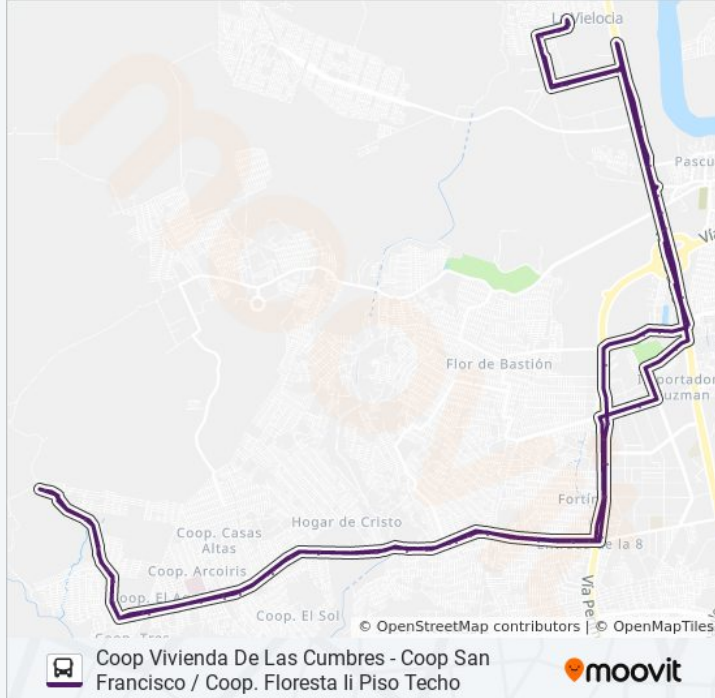

Información de la línea RUTA 159 de autobús

Dirección: Monte Sinai -Via Perimetral- Modesto Luque - Via Daule

Paradas: 88

Duración del viaje: 107 min

Resumen de la línea:

*Honorato Vásquez Y Banco De Miro

*Honorato Vásquez Y Calle 24

*La Vielocia

*La Vielocia

*La Vielocia

*La Vielocia

*La Vielocia

*La Vielocia

*Calle Pascuales (La Vielocia)

*Calle Pascuales Y Via A Daule

*Via A Daule Y Coop. 5 De Diciembre

Calle 27 No Y Vía A Daule

*E48, 14

*Via A Daule Y Marcel Laniado Wind

*Tpc910-Calle 24b No

Tpc911-Calle 24b No

Tpc912-Av. 42 No Y Calle 24 No

Tpc914-Av. 42 No Y Calle 24 No

*Modesto Luque Y Via Perimetral.

Av. 44 No (Via Perimetral) Y (Final Del Canal Aass) Y Modesto Luque

*Via Perimetral (Mall El Fortin)

*Avenida 56 No (Via Perimetral) - Mall El Fortín

*Via Perimetral (El Fortin De La Flor)