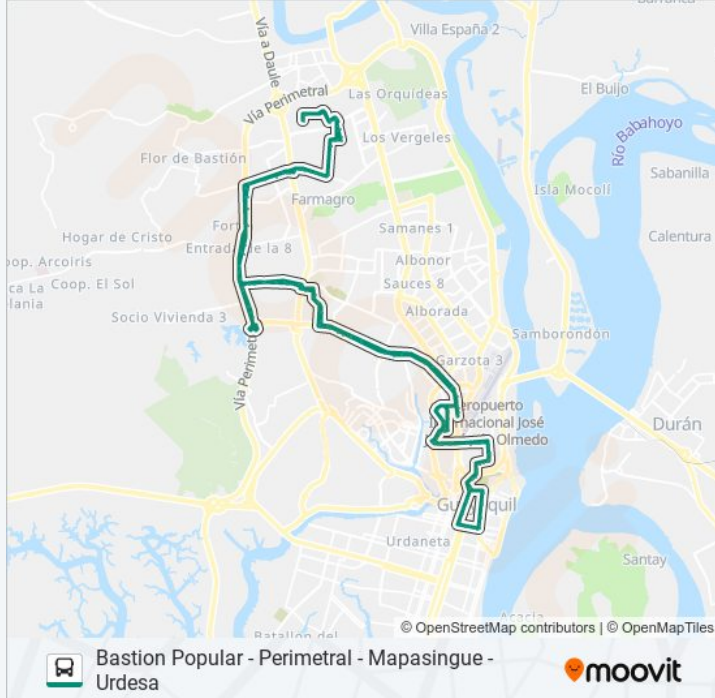

\*Via Perimetral (Mall El Fortin)

\*Avenida 56 No ( Via Perimetral) - Mall El Fortín

\*Via Perimetral (El Fortin De La Flor)

\*Via Perimetral Y Goe

\*Via Perimetral ( )

Calle 19 No (Eduardo Solá) Y Peatonal 44 No ( Peatonal 44)

Calle 19 No (Eduardo Solá) Y 6to Pasaje 43 No (6to Pasaje 43)

Calle 19 No (Eduardo Solá) Y 3er Peatonal 42a No (3er Peatonal 42a)

Tpc165-Av. Antonio Gomez Y Calle 18i No

Av. 38c. No (Jose A. Gomez Gault) Y Proyeccion De 3er Callejon 18g No (3 Cj. 18g)

Av. 38c No (Jose A. Gomez Gault) Y Calle 18g No (Juan Tanca Marengo)

Paradero Alimentador Rastreo Autorenova

FI-11

Paradero Alimentador Marta De Roldós

Avenida Juan Tanca Marengo, 1

Calle 18g No (Juan Tanca Marengo) Y Peatonal 38 No (Peatonal 38)

\*Paradero

(Juan Tanca Marengo) Y (Av. Las Aguas)

Jtm-06

Eje Ns (Juan Tanca Marengo) Y Calle 16 No  
(Agustin Freire)