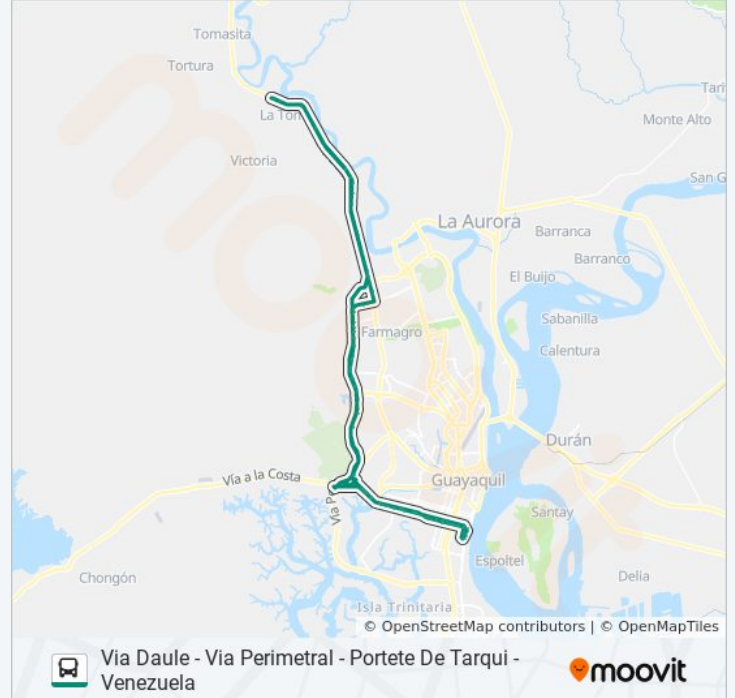

Información de la línea RUTA 71 de autobús

Dirección: Via Daule - Via Perimetral - Portete De Tarqui - Venezuela

Paradas: 120

Duración del viaje: 137 min

Resumen de la línea:

*Via Perimetral Y Calle 19g No

Av. 26 - So (Portete De Tarqui) Y Calle 17 -So
(Milagro) (49)

Av. 26- So (Portete De Tarqui) Y Av. 24 So
(Augusto Dillon Valdez) (S 51)

Av. 26- So (Portete De Tarqui) Y Calle 12 -So
(Otavalo) (52)

Calle 27 - So (Venezuela) - So Y Av. 19 - So (
Santa Elena)

Calle 27 -So (Venezuela) Y Av. 16 - So (Nicolas
Segovia)

Calle 27- So (Venezuela) Y Av. 14 -So (Dr.
Leonidas Plaza Gutierrez)

Calle 27 - So (Venezuela) Y (Rafael Guerrero
Valenzuela)

Venezuela Y Carchi

Venezuela Y Tulcan

Venezuela Y Av. Del Ejecito

Venezuela Y Garcia Moreno

Venezuela Y Quito

Venezuela Y Pedro Moncayo

Venezuela So Y Lorenzo De Garaicoa So

Avenida 5 Se Hideyo Noguchi Y Calle 29 Se
Camilo Destruge Illingworth