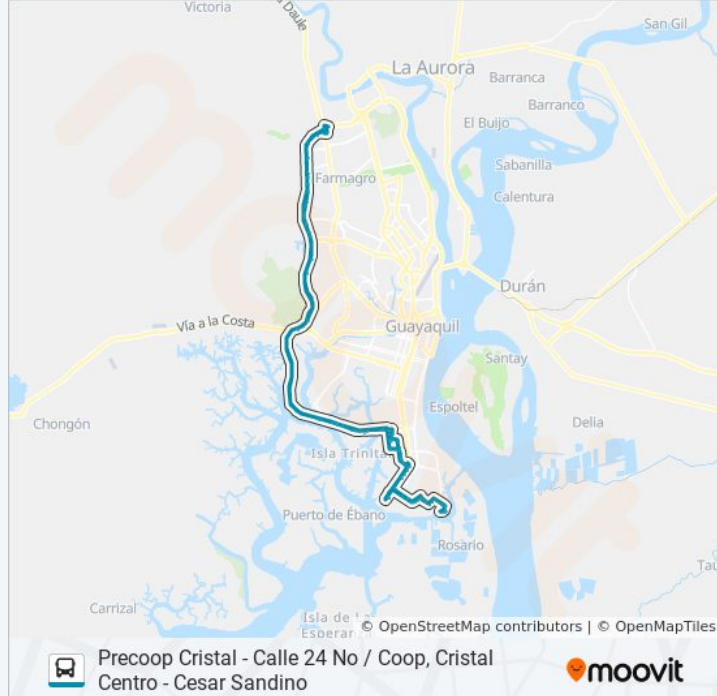

Paradas: 145

Duración del viaje: 153 min

Resumen de la línea:

Avenida 10d - Se

*Av. 25 De Julio (Retorno Del Purto)

*Av. 25 De Julio (Retorno Del Purto)

Pm-07

*Av. 25 De Julio Y Calle 56 So

Pio Jaramillo Alvarado Y 2º Pasaje 11 - So (S
402)

*Via Perimetral Y 1 Peatonal 22 So

Calle 48 - So (Via Perimetral) Y Av. 25 - So (Sgto.
Richard Burgos)

Calle 48 - So (Via Perimetral) Y 2º Callejon 45b -
So (Gonzalo Efren Montesdeoca) (S 408)

Calle 48 - So (Via Perimetral) Y Av. 32b - So

C. Dr. Pio Jaramillo Alvarado - 4º Pj 33 So (S
412)

Via Perimetral Y Avenida 34 So (S413)

Calle 48 - So (Via Perimetral) Y 2° Pasaje 34 - So

Calle 48 - So (Pio Jaramillo Alvarado) Y Av. 36a - So (Crnl. Marcelino Maridueña)