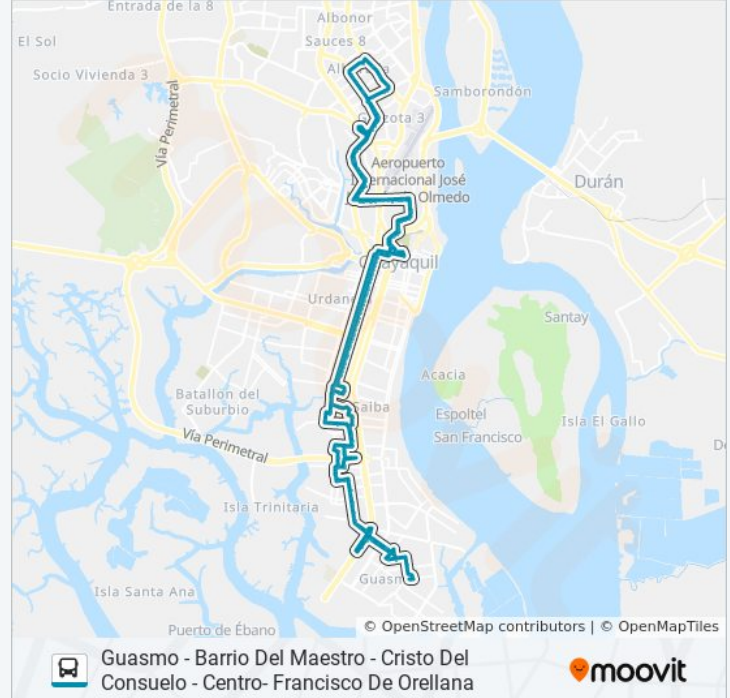

Av. 1 - So (Garcia Moreno) Y Calle 44 - So (Dr. Arturo Serrano)

Calle 44- So (Arturo Serrano) Y 2° Pasaje 4 - So

Avenida 7 - So (Los Rios) Y 11° Paseo 43 - So

Avenida 7 - So (Los Rios) Y 8° Paseo 43 - So

Avenida 7 - So (Los Rios) Y 7° Paseo 43 - So

(Los Rios) Y 2do. Paseo 43 - So

\*Aurora Estrada Ayala Y 1 Peat. 4 So

Los Rios Entre Portete Y Venezuela

Los Rios Entre Venezuela Y Colombia

Los Rios Entre Colombia Y Camilo Destruge