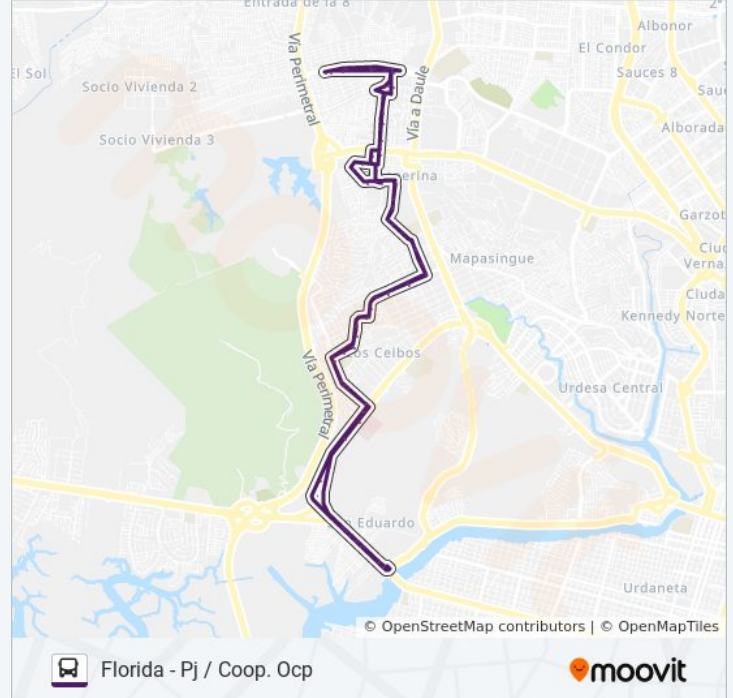

*Av 41no Y Calle 18

Tpc96-Pasaje 40 No Y 17a No

*Av 41 No Y Av 6ta

Tpc128-Calle 17 No Pasaje 40 No

Tpc134-Calle 17 No Y Proyeccion A 1 Callejon 17 No

*Av. 6ta Y Av 43 No

Tpc136-Av. Sexta Y 1 Callejon 16d No

*Av 6ta Y Calle 16c No

Tpc138-Av. 44a No Y Calle 16c No

*Av 6ta Y 2do Callejón 16b No

*Av 6ta Y 2do Calle 16 No

Tpc143-Dr. Francisco Martinez Aguiire Y 3 Pasaje 46 No

*Av Leopoldo Carrera Y Av 6ta

Tpc163-Dr. Leopoldo Carrera Calvo Y Calle 15a No

*Av Leopoldo Carrera Y Callejón 15

Tpc164-Av Del Bombero Y Dr Leopoldo Carrera Calvo

* Av Bomber Av 47 No

*Av. Del Bombero Riocentro Ceibos

*Av. Del Bombero (U Del Pacífico)

C3 1 Avenida Rodriguez Godin Y Calle 2a So

C3 2 Avenida Rodriguez Bonin Y Calle 2a So

C3 3 Avenida Rodriguez Bonin Y Calle 2b So

C3 4 Avenida Rodriguez Bonin Y Calle 3b So

C3 5 *Calle 3 So

C3: 5a Avenida Rodriguez Bonin Y Calle 3 So

C3 78 Av. Rodriguez Bonín Y Av.Barcelona ("Gran Aki")

C3 79 Av. Rodriguez Bonín Y Av.Barcelona ("Gran Aki")

C3 80 Av. Rodriguez Bonin Y Calle 2b So

C3 81 * Av. Rodrigues Bonin Y Calle 2b So

*C3 82 Jose Rodriguez Bonin (Consulado General Eeuu)