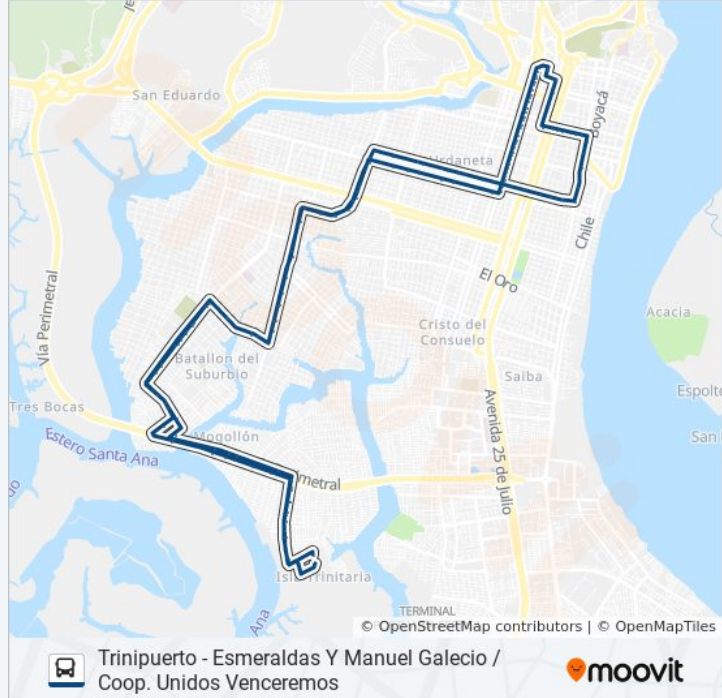

Avenida 34 So, 2512

Calle 25 - So (Ismael Perez Castro) Y Calle Fray
Enrique Vacas Galindo (S157)

*Garcia Goyena Y Carlos Estarellas

Calle Dr. Rafael Garcia Goyena - So Y Pasaje 28
- So (Samborondon) (S 158)

Calle 31, 303

*Milagro Y Portete

Calle 17 -So (Milagros) Y Calle Letamendi -So(S
62)

Calle 17 - So (Milagro) Y Calle Carlos Gomez
Rendon - So (S134)

Calle Carlos Gomez Rendon - So Y Av. 33 - So (
Augusto Dillon Valdes) (S136)

Calle 18 South, 3607 Y Enrique Maulme

Calle Carlos Gomez Rendon - So Y Av. 20 - So (
Federico Godin) (S137)

Calle Carlos Gomez Rendon - So Y Av 18 - So (Emilio Estrada) (S138)

Calle Carlos Gomez Rendon - So Y Av. 14 - So (Gnral. Leonidas Plaza) (S139)

Av. Assad Bucaram Y Calle Santa Isabel

6 "" La 29"" Y Pueblo Viejo 113

Av. Assad Bucaram Y Calle Naranjito

Av. Assad Bucaram Y Calle 44 S-O (Valencia)

Av. Assad Bucaram Y Calle Valencia

Muisne, 824

Chillanes, 238