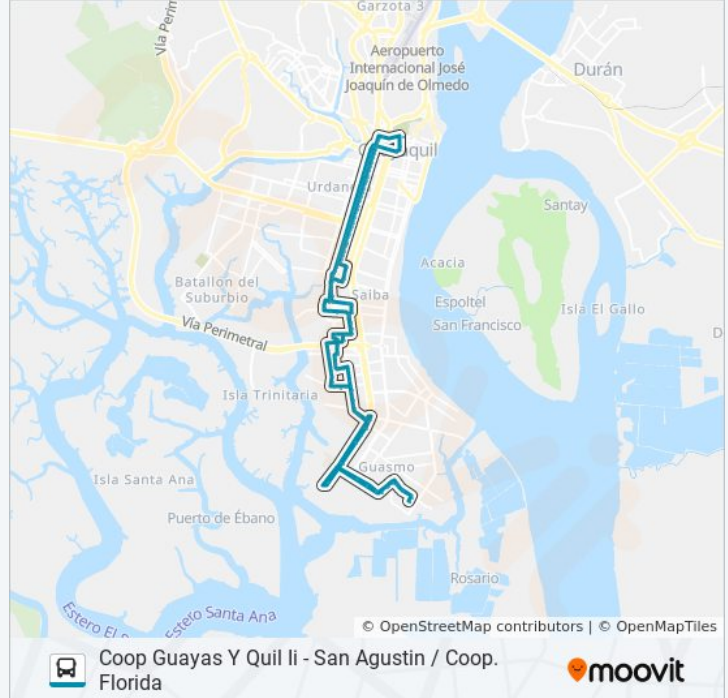

*Av. 25 De Julio Y Raul Clemente Huerta

Calle 54 - So (Av. San Juan Bosco) Y 2º Pasaje 1-
So

Calle 54 - So (Av. San Juan Bosco) Y 5º Pasaje
1a - So

Av. 2 So (Padre Cayetano Tarruel) Y 3º Callejón
53 So (José Félix Roussilhe) (S 353)

Borrar M-24

Av. 2 So (Padre Cayetano Tarruel) Y Calle 51c
So (Dr. José Tomás Aguirre) (S 358)

*Berta Valverde De Duarte Y 5 Pasaje 2

*Berta Valverde De Duarte Y 1era Peatonal 3a

*Berta Valverde De Duarte Y 2 Pasaje 6

Est-35

Est-37

Av. 7 - So (Luis Noboa Naranjo) Y Calle 49 - So
(Juan Montalvan Cornejo)

Av 7 So (Luis Noboa Naranjo) Y Pio Jaramillo
Alvarado

Av. 7 So (Luis Noboa Naranjo) Y Calle 47b So
(Zamora)

Av. 2 So (Sixto Duran Borrero) Y Calle 47a So
(José Ramirez Dueña)

Calle 47so (Leonidas Ortega Moreira) Y 14º
Peatonal 1 So

Calle 47 So (Leonidas Ortega Moreira) Y 10º
Pasaje 1 So

Avenida 1 So (Av. García Moreno) Y 1º Callejón
46b So

Avenida 1 - So (Garcia Moreno) Y Av. Sotavento -
So (Lucia Porres De Janer)

Avenida 1 - So (Garcia Moreno) Y Calle
Republica - So (C. Janer)

Av. Ernesto Alban Mosquera - Av. 1 So 1429

Av. 1 - So (Garcia Moreno) Y Calle 45 - So (Jose
De La Cuadra)

Calle 45 - So (Jose De La Cuadra) Y Av. 1 - So
(Garcia Moreno)

Calle 45 -So (Jose De La Cuadra) Y 1 Peatonal 3
- So