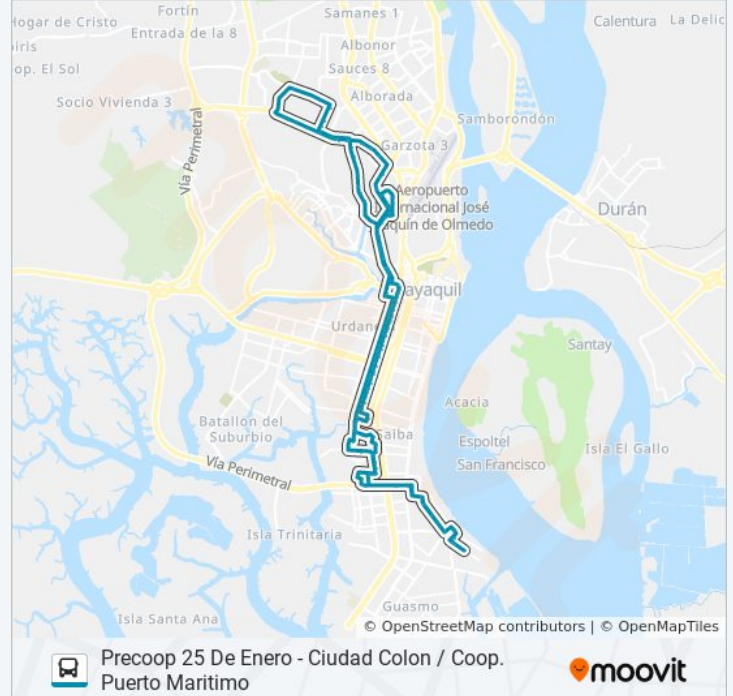

(Zamora)

Av. 2 So (Sixto Duran Borrero) Y Calle 47a So (José Ramirez Dueña)

Calle 47so (Leonidas Ortega Moreira) Y 14° Peatonal 1 So

Calle 47 So (Leonidas Ortega Moreira) Y 10° Pasaje 1 So

Avenida 1 So (Av. García Moreno) Y 1° Callejón 46b So

Avenida 1 - So (Garcia Moreno) Y Av. Sotavento - So (Lucia Porres De Janer)

Avenida 1 - So (Garcia Moreno) Y Calle Republica - So (C. Janer)

Av. Ernesto Alban Mosquera - Av. 1 So 1429

Av. 1 - So (Garcia Moreno) Y Calle 45 - So (Jose De La Cuadra)

Calle 45 - So (Jose De La Cuadra) Y Av. 1 - So (Garcia Moreno)

Av. 1 - So (Garcia Moreno) Y Calle 44 - So (Dr. Arturo Serrano)

Calle 44- So (Arturo Serrano) Y 2° Pasaje 4 - So

Avenida 7 - So (Los Rios) Y 11° Paseo 43 - So

Avenida 7 - So (Los Rios) Y 8° Paseo 43 - So

Avenida 7 - So (Los Rios) Y 7° Paseo 43 - So

(Los Rios) Y 2do. Paseo 43 - So

*Aurora Estrada Ayala Y 1 Peat. 4 So

Los Rios Entre Portete Y Venezuela

Los Rios Entre Venezuela Y Colombia

Los Rios Entre Colombia Y Camilo Destruge

Esmeraldas Entre Josefina Barba Y Nicolás Mestanza

Esmeraldas Entre Nicolás Mestanza Y Josefina Barba

Esmeraldas Entre Francisco Segura Y Dr. Michael E. Connor

Esmeraldas Y Geo Chambers Vivero

Esmeraldas Y Rosendo Aviles T

Esmeraldas Y Modesto Chavez Franco

Esmeraldas Y Pedro Robles Chambers