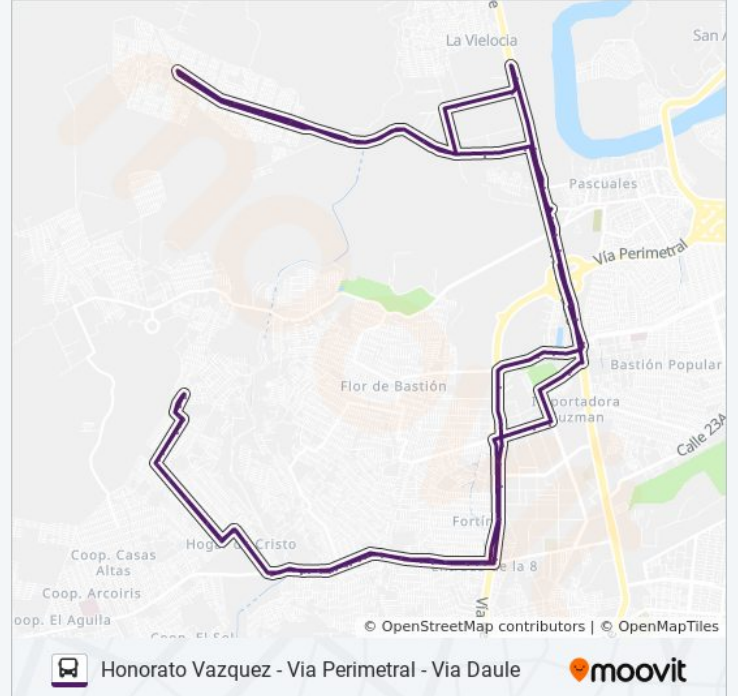

Paradero Alimentador Ruta Casuarina

*Honorato Vásquez Y Calle 43

Paradero Alimentador Ruta Casuarina

*Honorato Vásquez Y Calle 41

*Honorato Vásquez Y Banco De Miro

*Paradero Alimentador Ruta Casuarina

*Paradero Alimentador Ruta Casuarina

*Honorato Vásquez Y Calle 24

*Honorato Vásquez Y Calle 11

*Paradero Alimentador Ruta Casuarina

*Paradero Alimentador Ruta Casuarina

*Via Perimetral (Frente Entrada De La 8)

*Via Perimetral (Inmaconsa)

Avenida 56 No, 2012

*Via Perimetral (Mall El Fortin)

Av. 44 No (Via Perimetral) Y Calle 24 No

Tpc935-Perimetral Y 2 Callejon 24 No

*Av Perimetral (Hosp Universitario)

Tpc921-Av. 41 Y Dr Marcel J Laniado De Wind

Tpc922-Marcel J. (Terminal Metro-Bastion)

*Via A Daule Y Manuel Gomez Lince

Mg-01

Mg-02

Mg-03

Vía A Daule, 14

*Via A Daule Y Latacunga

*Via A Daule Y La Joya De Los Sachas

*Via A Daule (Mabe)

*Parada Salcedo Motors

Penitenciaría Del Litoral

*Calle Pascuales Y Via A Daule

Calle Pascuales (Cervecería Nacional)

*Calle 29 No Y Calle Sin Nombre