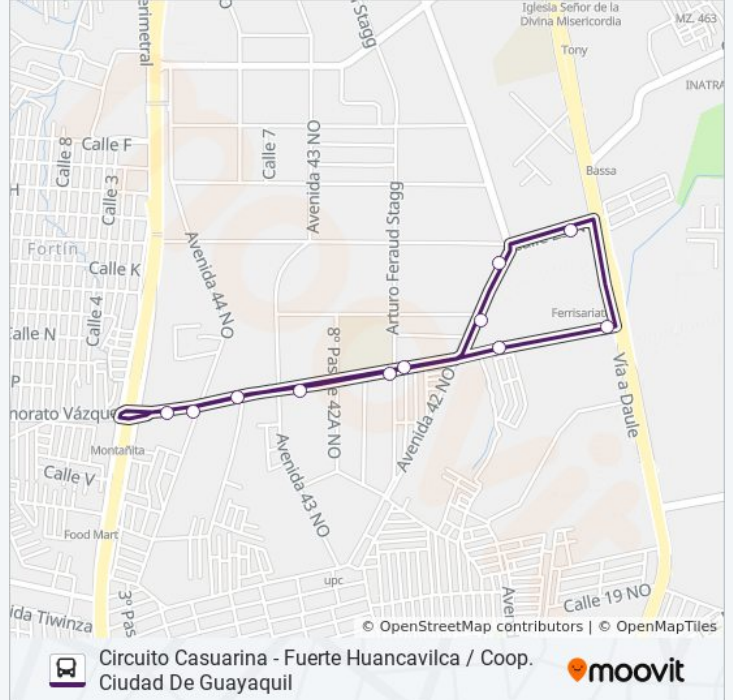

Los horarios y mapas de la línea EX01 de autobús están disponibles en un PDF en moovitapp.com. Utiliza [Moovit App](#) para ver los horarios de los autobuses en vivo, el horario del tren o el horario del metro y las indicaciones paso a paso para todo el transporte público en Guayaquil.

[Acerca de Moovit](#) • [Soluciones MaaS](#) • [Países incluidos](#) • [Comunidad de Moovitors](#)

© 2023 Moovit - Todos los derechos reservados

Mira los tiempos de llegada en tiempo real