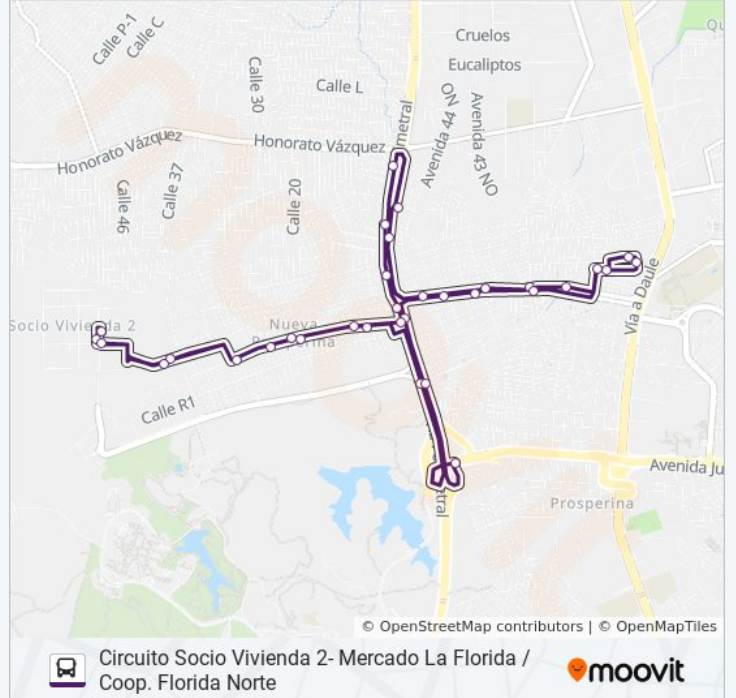

\*Via Perimetral Y Goe

\*Via Perimetral ()

Calle 19 No (Eduardo Solá) Y Peatonal 44 No (  
Peatonal 44)Calle 19 No (Eduardo Solá) Y 6to Pasaje 43 No  
(6to Pasaje 43)Calle 19 No (Eduardo Solá) Y 3er Peatonal 42a  
No (3er Peatonal 42a)

Calle 19 No (Eduardo Solá) Y 6to Pasaje 43 No  
(6to Pasaje 43)

Calle 19 No (Eduardo Solá) Y 3er Pasaje 44 No  
(3er Pasaje 44)

Via Perimetral, 259

3° Pasaje 44 No Y 6° Callejon 20 No

Via Perimetral Y 1 Callejon 21 No (S603)

Via Perimetral, 259

\*Via Perimetral Y Calle 19g No

\*Via Perimetral (Coop Enner Parrales)

\*Via Perimetral (Coop Enner Parrales)

\*Socio Vivienda

\*Socio Vivienda

\*Socio Vivienda

\*Socio Vivienda

\*Estacion Llegada Linea 104 (Socio Vivienda )

Los horarios y mapas de la línea EX05 de autobús están disponibles en un PDF en [moovitapp.com](https://moovitapp.com). Utiliza [Moovit App](https://moovitapp.com) para ver los horarios de los autobuses en vivo, el horario del tren o el horario del metro y las indicaciones paso a paso para todo el transporte público en Guayaquil.