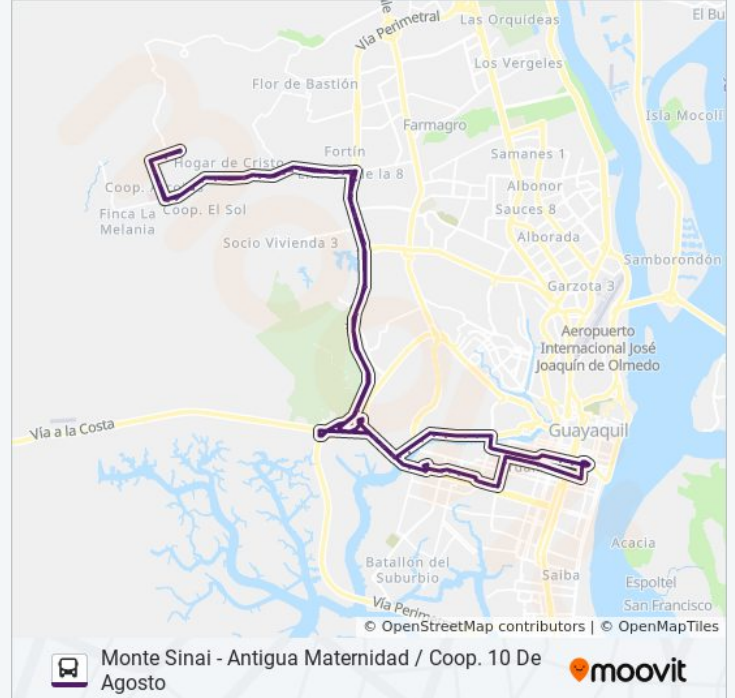

Información de la línea RUTA 157 de autobús**Dirección:** Monte Sinai- Via Perimetral- Jose Rodriguez Bonin -Avenida Barcelona**Paradas:** 108**Duración del viaje:** 121 min**Resumen de la línea:**

*Via Perimetral (Coop Enner Parrales)

*Av Leopoldo Carrera Y Av 6ta

Tpc163-Dr. Leopoldo Carrera Calvo Y Calle 15a No

*Av Leopoldo Carrera Y Callejón 15

Tpc164-Av Del Bombero Y Dr Leopoldo Carrera Calvo

* Av Bomber Av 47 No

*Av. Del Bombero Riocentro Ceibos

C3 6 Av. Barcelona Y Jose Rodriguez Ronin

C3 7 Av. Barcelona - Avenida 43 So

C3 8 Av. Barcelona - Avenida 43 So

C3 8 Av. Barcelona - Puente Peatonal

C3 10 Av. Barcelona Y Juan Leon Mera

C3 11 Av. Barcelona Y Juan Leon Mera

C3 12 Av. Barcelona Y Juan Leon Mera

C3 13 Av. Barcelona Y Juan Leon Mera

Calle 10 So (Pedro Pablo Gomez) Y Av. 23 So (Yaguachi)

Calle 10 So (Pedro Pablo Gomez) Y Pj. 17 So (Leopoldo Izquieta Perez) (N110)