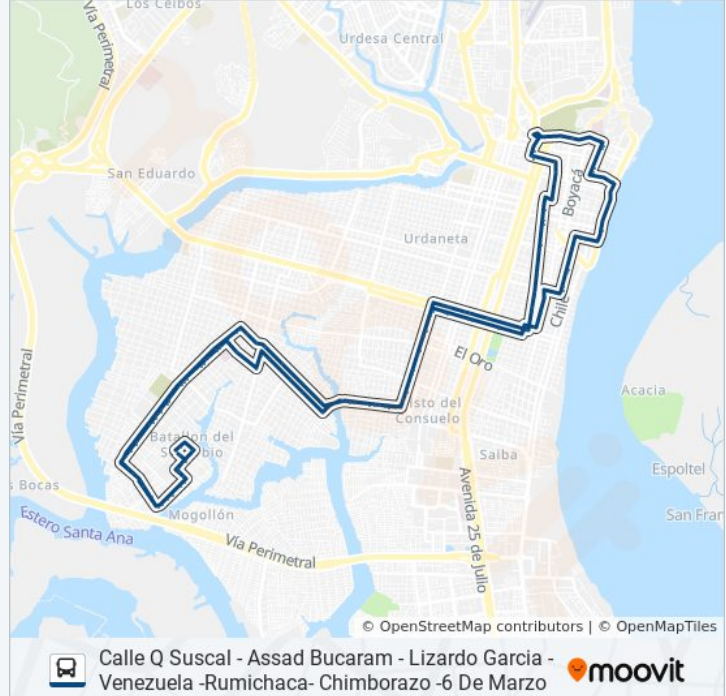

*Suscal (Q) Y Crnl Marcelino Maridueña

Calle Q - So (Suscal) Y Av. 36 B

*Suscal (Q) Y Bahia De Caraquez (27)

Av. Assad Bucaram Y Calle Giron

Av. Assad Bucaram Y Callejon 45b

Av. Assad Bucaram Y Calle Chillanes

Av. Assad Bucaram Y Calle Muisne-2.220659

*Assad Bucaram Y Valencia

Av. Assad Bucaram Y Calle Naranjito

Horario de la línea RUTA C1A de autobús

Calle Q Suscal - Assad Bucaram - Lizardo Garcia -
Venezuela -Rumichaca- Chimborazo -6 De Marzo

Dirección: Calle Q Suscal - Assad Bucaram -
Lizardo Garcia - Venezuela -Rumichaca-
Chimborazo -6 De Marzo

Paradas: 132

Duración del viaje: 82 min

Resumen de la línea:

Av. Assad Bucaram Y Calle Puerto Viejo
Av. Assad Bucaram Y Calle Santa Isabel 114
Av. Assad Bucaram Y Calle Sigsig 115
Tpso48-C. Sigsig - C. Av. Assad Bucaram
Av. Assad Bucaram Y Calle Mocache 116
Av. Assad Bucaram Y Calle Mocache 117
Av. Assad Bucaram Y Calle Galapagos 118
Av. Assad Bucaram Y Calle Revolución 119
*Assad Bucaram Y Elena Valle Schenonne
Calle Elena Valle Y Bahía De Caraquez
Calle Elena Valle E Ismael Perez Castro
Calle 25 -So (Ismael Perez Castro) Y Lleb (S69)
Calle Gonzalo Vera Y 5 Pasaje
Calle Gonzalo Vera Y Samborondon
Calle Gonzalo Vera Y Augusto Dillon
Calle Gonzalo Vera Y Enrique Maulme
Calle 42a Y 3 Pasaje 20 So Federico Godin
Calle 42a Y Alfredo Valenzuela
Calle 42a Y Guerrero Martinez
Calle 42a Y Leonidas Plaza
Lizardo García Y Oriente
Lizardo Garcia Y Bolivia
Lizardo Garcia Y Colombia
Venezuela Y Carchi
Venezuela Y Tulcan
Venezuela Y Av. Del Ejecito
Venezuela Y Garcia Moreno
Venezuela Y Pedro Moncayo
Ambato Y Portete
General Gomez Y Lorenzo De Garaycoa
Rumichaca Y Letamendi
Rumichaca Y Maldonado
Chimborazo Y Brasil

Buena Fe, 503

Buena Fe, 503

Av. Assad Bucaram Y Calle Sigsig

Av. Assad Bucaram Y Calle Santa Isabel

6 "" La 29"" Y Pueblo Viejo 113

Av. Assad Bucaram Y Calle 44 S-O (Valencia)

Av. Assad Bucaram Y Calle Valencia