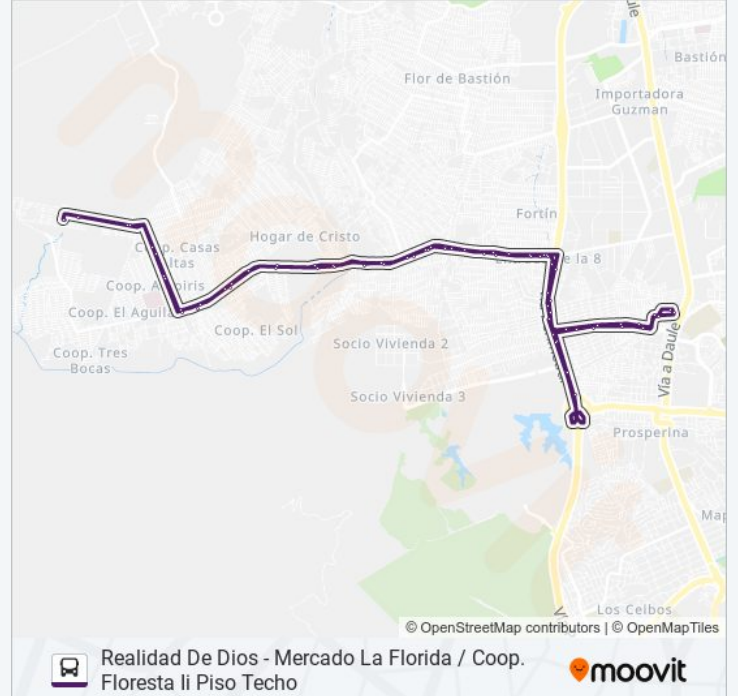

*Paradero Alimentador Ruta Casuarina

*Paradero Alimentador Ruta Casuarina

Via Perimetral Y 1 Callejon 21 No (S603)

Via Perimetral, 259

Via Perimetral, 259

*Via Perimetral Y Calle 19g No

*Via Perimetral (Coop Enner Parrales)

*Via Perimetral (Coop Enner Parrales)

*Via Perimetral Y Goe

Tpc76-Av. 56 No Y 3 Callejon 18g No

*Via Perimetral Y Goe

*Via Perimetral ()

Calle 19 No (Eduardo Solá) Y Peatonal 44 No (Peatonal 44)

Calle 19 No (Eduardo Solá) Y 6to Pasaje 43 No (6to Pasaje 43)

Calle 19 No (Eduardo Solá) Y 3er Peatonal 42a No (3er Peatonal 42a)

Calle 19 No (Eduardo Solá) Y 1er Pasaje 42 No (1er Pasaje 42)

Calle F3 No (Calle F3) Y Proyeccion Calle F2 No

Calle F4 No (Calle F4) Y Calle F1 No (Calle F1)

Calle F1 No (Calle F1) Y Proyeccion Calle F4 No (Calle F4)

Calle F3 No (Calle F3) Y 1er. Pasaje 41a No

Calle 19 No (Eduardo Solá) Y 3er Pasaje 42 No (3er Pasaje 42)

Calle 19 No (Eduardo Solá) Y 5to Pasaje 42 No (5to Pasaje 42a No)

Calle 19 No (Eduardo Solá) Y 6to Pasaje 43 No (6to Pasaje 43)

Calle 19 No (Eduardo Solá) Y 3er Pasaje 44 No (3er Pasaje 44)

*Via Perimetral Y 2callejon 19g No

Via Perimetral, 259

Via Perimetral Y 2 Callejon 21 (S584)

*Avenida Casuarina, 132