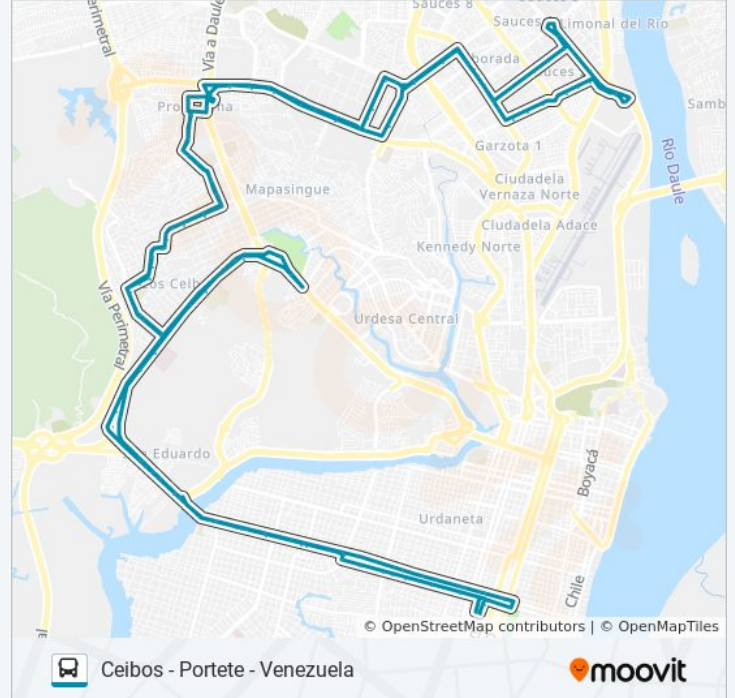

Ismael Perez Castro) (46)

Av. 26 - So (Portete De Tarqui) Y Av. 36 -So
(Aurelio Draga Guillen) (45)

Av. 26 - So (Portete De Tarqui) Y Av. 40 - So
(Max Muller) (43)

*Portete De Tarqui Y Crnl. Manuel Diaz G.

C. Portete De Tarqui - C. Fernando Viviero Av. 44
(S 41)

Portete De Tarqui, 6516

Av. 26 - So (Portete De Tarqui) Y Av. 49 - So (
Vicente Ramon Roca) (S 37)

C3 78 Av. Rodriguez Bonín Y Av.Barcelona
("Gran Aki")

C3 79 Av. Rodriguez Bonín Y Av.Barcelona
("Gran Aki")

C3 80 Av. Rodriguez Bonin Y Calle 2b So

C3 81 * Av. Rodrigues Bonin Y Calle 2b So

*C3 82 Jose Rodriguez Bonin (Consulado
General Eeuu)

C3 83 Av. Rodriguez Bonin Y Calle 2a So

Avenida Del Bombero, 2

*Av. Del Bombero Riocentro Ceibos

Avenida 47a S-O

Calle 14 No, 800

*Calle 14 No, 202

Av Carlos Julio Arosemana

Av Carlos Julio

*Av Bombero

* Av Bombero 1

Jose De Rubira Ramos, 1102

*Av Leopoldo Carrera Y Av Del Bombero

Tpc145-Dr. Leopoldo Carrera Calvo Y 2 Pasaje
46 No

*Av Leopoldo Carrera Y Callejón 15

Tpc144-Dr. Leopoldo Carrera Calvo Y Calle 16
No

Tpc142-Av. 46 No Y Calle 16 No