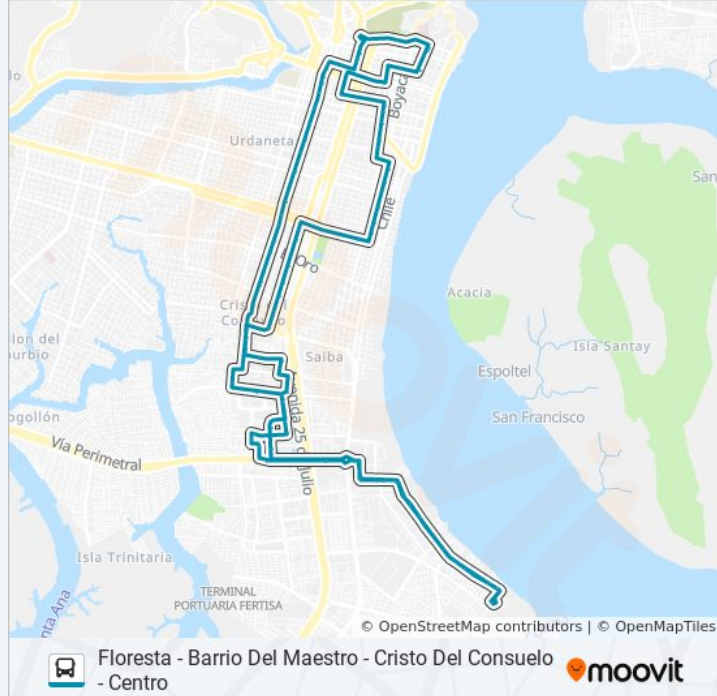

Calle 49 Se Y Av. 10d Se (Hugo Cortez Cadena)

5° Pasaje 10 Se Y 10° Paseo 48 Se

5° Pasaje 10 Se Y 7° Callejón 48 Se

Vía Perimetral Se (Pio Jaramillo Alvaro) Y 5° Pasaje 10 Se (S 320)

Pio Jaramillo Alvaro Se Y Monseñor Domingo Comín Se

Calle 48 Se (Pio Jaramillo Alvaro) Y 1° Peatonal 2 Se

Calle 48 Se (Pio Jaramillo Alvaro) Y 1° Peatonal 2 Se

Av. 2 So (Sixto Duran Borrero) Y Calle 47b So (Zamora)

Av. 2 So (Sixto Duran Borrero) Y Calle 47a So (José Ramirez Dueña)

*Sixto Duran Borrero Y 3 Callejón 46b

Calle 46 So (Remigio Crespo Toral) Y Avenida 1 So (Avenida García Moreno)

Avenida 1 - So (Garcia Moreno) Y Av. Sotavento - So (Lucia Porres De Janer)

Avenida 1 - So (Garcia Moreno) Y Calle Republica - So (C. Janer)

Av. Ernesto Alban Mosquera - Av. 1 So 1429

Av. 1 - So (Garcia Moreno) Y Calle 45 - So (Jose De La Cuadra)

Calle 45 - So (Jose De La Cuadra) Y Av. 1 - So (Garcia Moreno)

Av. 1 - So (Garcia Moreno) Y Calle 44 - So (Dr. Arturo Serrano)

Calle 44- So (Arturo Serrano) Y 2° Pasaje 4 - So

Avenida 7 - So (Los Rios) Y 11° Paseo 43 - So

Avenida 7 - So (Los Rios) Y 8° Paseo 43 - So

Avenida 7 - So (Los Rios) Y 7° Paseo 43 - So

(Los Rios) Y 2do. Paseo 43 - So

*Aurora Estrada Ayala Y 1 Peat. 4 So

Los Rios Entre Portete Y Venezuela

Los Rios Entre Venezuela Y Colombia

(Garcia Moreno - So) Y (Oriente - So)

(Garcia Moreno) Y (Michael O' Connor)