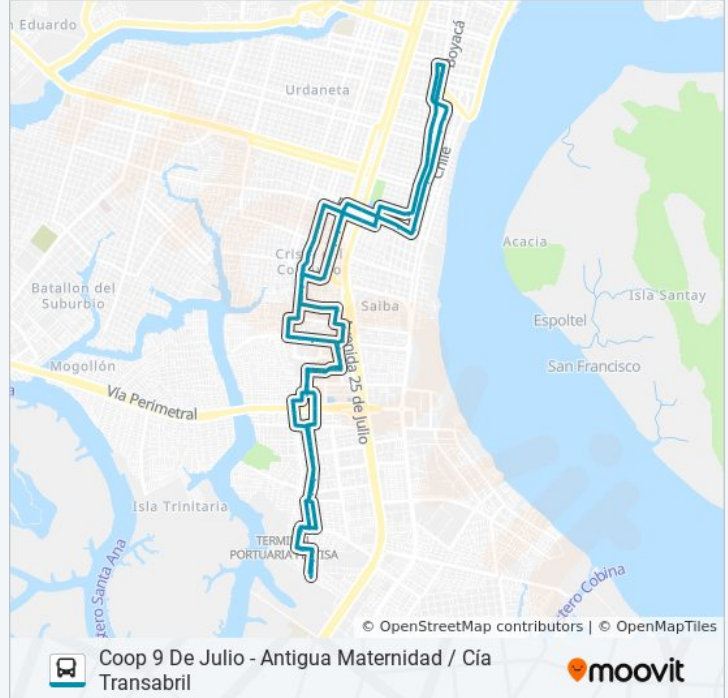

Avenida 7 - So (Los Rios) Y 8° Paseo 43 - So

Avenida 7 - So (Los Rios) Y 7° Paseo 43 - So

(Los Rios) Y 2do. Paseo 43 - So

*Aurora Estrada Ayala Y 1 Peat. 4 So

Los Rios Entre Portete Y Venezuela

Los Rios Entre Venezuela Y Colombia

(García Moreno - So) Y (Oriente - So)

(García Moreno) Y (Michael O' Connor)

(García Moreno) Y (Rosendo Aviles - So)

(García Moreno) Y (Maracaibo - So)

(El Oro -So) Y (Avenida Quito - So)

Calle El Oro, 1401

Avenida 2, 4000

(Coronel -So) Y (Azuay - So)

(Coronel) Y (García Goyena- So)

1. Coronel So Y General Gómez Valverde So

Av. 7 Se (Ildefonso Coronel) Y Calle 15 Se (Leon De Febres Cordero)

*Ildefonso Coronel Y Manabí

*Hideyo Noguchi Y Calicuchima

Avenida 5 Se Hideyo Noguchi Y Calle 29 Se Camilo Destruge Illingworth

*H.Noguchi Y Bolivia

(Vaca Galindo) Y Lorenzo De Garaicoa (Santa Elena)

(Vacas Galindo - So) Y (Capitab Hernandez De Zaera- So)