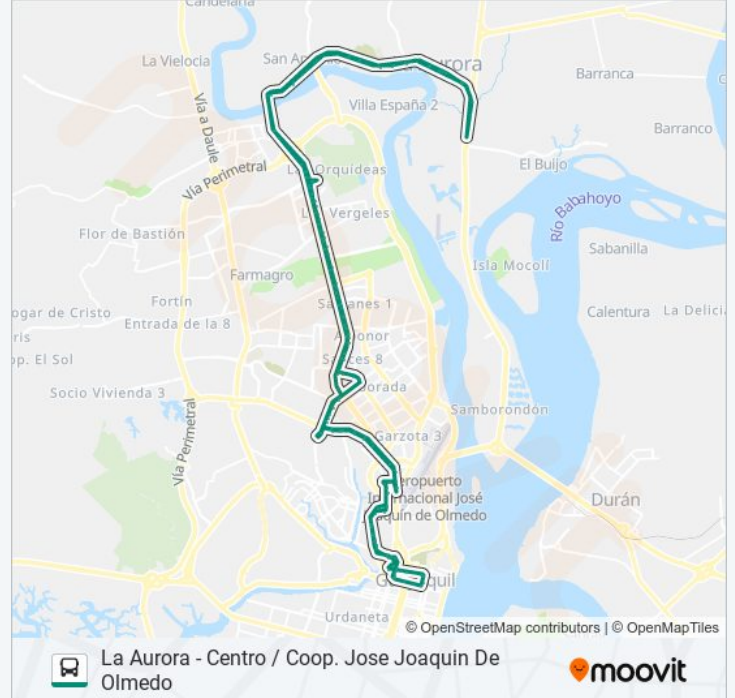

Avenida León Febres Cordero Ribadeneyra

*Av. León Febres Cordero - Plaza Palmera

*Villa Italia

Av. Fco. De Orellana Y Montecirsti C6 P2

Francisco De Orellana Y Callejon Sin Nombre

20 Pasaje 25a No, 2661

Mg-09

Francisco De Orellana Y Calle 24

*Francisco De Orellana Y Calle24

Av. Fco. De Orellana Y 10 Callejón 23 NE

Av. Fco. De Orellana Y Calle 23a No

*Francisco De Orellana Y Calle23a No

Av. Fco. De Orellana Y Calle 23 NE

Av. Fco. De Orellana Y Paseo Del Parque

Av. Fco. De Orellana Y Teodoro Alvarado (Calle 21 No)

Av. Fco. De Orellana Y Calle 20c NE

Av. Fco. De Orellana Y Avenida 6 No

*Francisco De Orellana Y 9°Cj 20b No

Av. Fco. De Orellana Y 6to Pasaje 20b No

Av. Fco. De Orellana Y 3er Callejon 20a No

Av. Fco. De Orellana Y 1er Callejon 20a

Av. Fco. De Orellana Y Av. José Tamayo

Av. Fco. De Orellana E Ingreso A Urbanizacion Goleta Alcance

*Francisco De Orellana Y Cuatro Manzanas