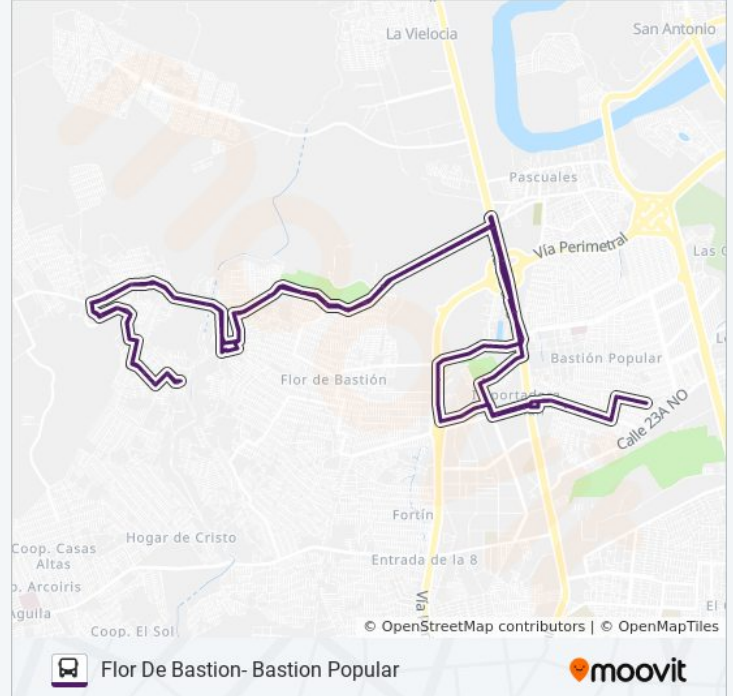

*Calle 27 No Y Av. 57

*M. Garaicoa De Calderón (Complejo De Arquitectos)

Calle 27 No, 600

*M. Garaicoa De Calderón Y Av Camilo Ponce Enriquez

Calle 27 No Y Vía A Daule

*E48, 14

*Via A Daule (Paradero Las Palmas)

*Via A Daule Y Marcel Laniado Wind

*Tpc910-Calle 24b No

Tpc911-Calle 24b No

Tpc912-Av. 42 No Y Calle 24 No

*Modesto Luque Y Av. 42

*Modesto Luque

Tpc917-Via Daule Y Calle 24 No

Calle24 No Y 17 Pasaje 38e No (N504)

Calle 24 No (Calle 24) Y 10 Pasaje 38e No (10 Pasaje 38 E) (N505)

Calle 24 No (Calle 24) 7mo Pasaje 38e No (7 Pasaje 38e) (507)

Calle 24 No (Calle 24) Y 4to Pasaje 38 D No (4to Pasaje 38d) (N509)

Calle 24 No (Calle 24) Y 3er Pasaje 38c No (3er Pasaje 38c) (N511)

Calle 24 No (Calle 24) Y 1er Pasaje 38c No (1er Pasaje 38c) (N512)

Calle 24 No (Calle 24) Y 5to Pasaje 38c No (5to Pasaje 38c) (N513)

2do Pasaje 38a No (2do Pasaje 38a) Y 3er Callejon 24 No (3er Callejon 24)(N515)

* 4° Callejón 24 No Y Callejon Sin Nombre

*4callejon 24 No Y Peatonal 38 No

2do Pasaje 38a No (2do Pasaje 38a) Y 3er Callejon 24 No (N516)

6° Diagonal 54 - Se (Rogerio Beauger Bellet) Y 3° Transversal 11 - Se (Avenida Ciudad) (N514)

Calle 24 No (Calle 24) Y 7mo Pasaje 38c No (7mo Pasaje 38c) (N510)