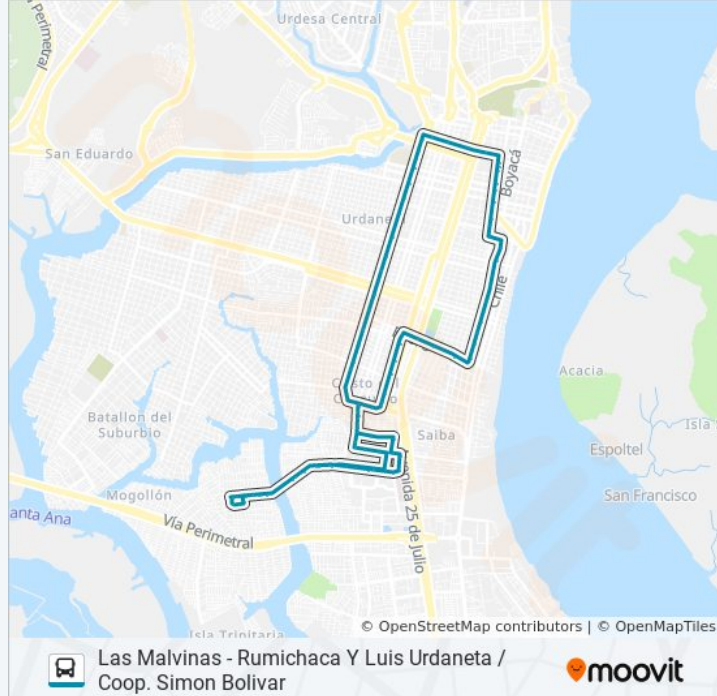

Avenida 7 - So (Los Rios) Y 7° Paseo 43 - So

(Los Rios) Y 2do. Paseo 43 - So

\*Aurora Estrada Ayala Y 1 Peat. 4 So

Los Rios Entre Portete Y Venezuela

Los Rios Entre Venezuela Y Colombia

(Garcia Moreno - So) Y (Oriente - So)

Idelfonso Coronel Y Mendez - So, Y Calicuchima - So

Av. 7 Se (Idelfonso Coronel) Y Calle 15 Se (Leon De Febres Cordero)

\*Idelfonso Coronel Y Manabí

Calle 11a Se (Franco Davila) Y Av. 4 NE (Rumichaca)

Av. 4 NE (Rumichaca) Y Callejon 9 Se (Fco. Campos Cuello)