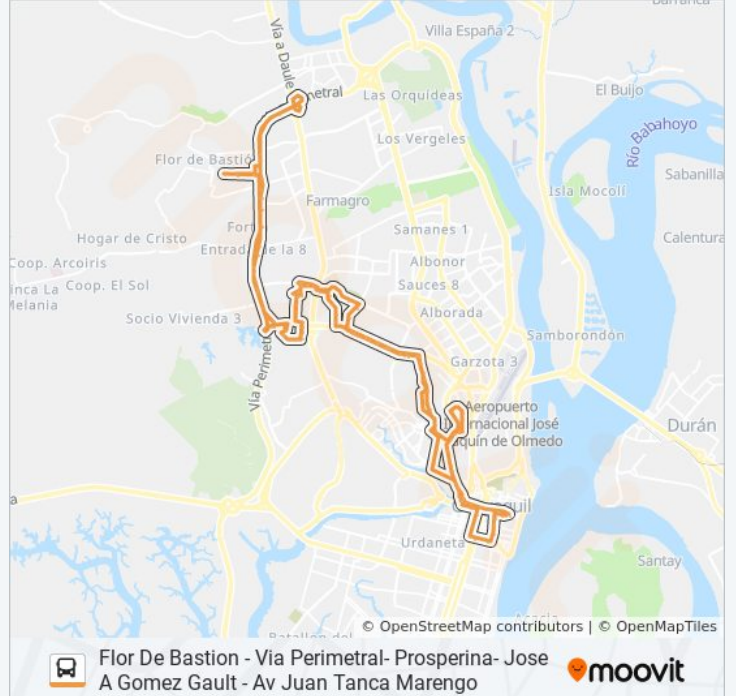

Tpc83-Dg 18e No Y Proyeccion 4 Callejon 18e

*Calle 18e Y Av 43 No

*Calle 18e Y Avenida 42

Avenida 41a N-O, 112

Avenida 41a N-O, 558

6° Callejon 18 G No Y Avenida 42 No

Avenida 42a No Y 3° Callejon 18h No

Avenida 42a No Y Calle 18i No

A Vei 42 No, 11

*Avenida 42

1er Pasaje 42 No Y Calle 19 No (Eduardo Solá Franco)

Eduardo Sola

Paradero Alimentador Florida

Calle 19 No (Eduardo Solá) Y Avenida 39 No (Via Daule)

Av. 38c No (Jose A. Gomez Gault) Y Av. 39 No (Via Daule)

* Felipe Pezo Campusano

Transversal 36 No (Av. Del Santuario) Y Calle 18j No (Felipe Pezo)

Av. 38b No (Av. Del Santuario) Y 5to Callejon 18g No (5 Cjon. 18g)

Av. 38b No (Av. Del Santuario) Y 2do Callejon 18g No (2 Cjon. 18g)

Paradero Alimentador Marta De Roldós

Paradero Alimentador Registro Civil.

Avenida Juan Tanca Marengo, 1

Calle 18g No (Juan Tanca Marengo) Y Peatonal 38 No (Peatonal 38)

*Paradero

*Av Juan Tanca

Calle 18g No (Juan Tanca Marengo) Y Proyeccion De 2do Pasaje 32 No (2do Pasaje 32)

(Juan Tanca Marengo) Y (Av. Las Aguas)

Jtm-05

Jtm-06