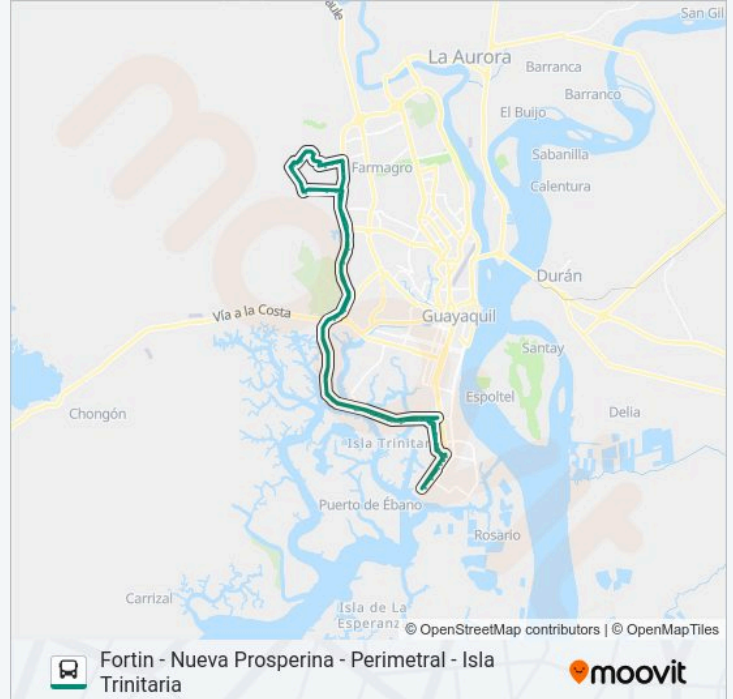

Via Perimetral, 259

Via Perimetral, 259

*Via Perimetral Y Calle 19g No

*Via Perimetral (Coop Enner Parrales)

*Via Perimetral (Coop Enner Parrales)

*Via Perimetral Y Goe

*Via Perimetral (Goe)

*Via Perimetral Y Paso Peatonal

*Via Perimetral (Espol)

*Via Perimetral (Frente U. Del Pacífico)

*Via Perimetral (Paneton Metropolitano)

Calle 48 - So (Pio Jaramillo Alvarado) Y 1° Pasaje
36 - So

Calle 48 - So (Pio Jaramillo Alvarado) Y Pasaje
35a - So

Calle 48 - So (Via Perimetral) Y 2° Pasaje 34 - So

*Via Perimetral Y Avenida 34 So

Calle 48 - So (Via Perimetral) Y 3° Peatonal 33 -
So (S 415)

Calle 48 - So (Via Perimetral) Y Peatonal 32b - So

Calle 48 - So (Via Perimetral) Y Av. 32 - So (Romel
Vasquez) (S 417)

Calle 48 - So (Via Perimetral) Y Av. 29 - So

Calle 48 - So (Pio Jaramillo Alvarado) Y 4° Pasaje
27 - So (S 430)

Calle 48 - So (Pio Jaramillo Alvarado) Y Cbo.
Ernesto Vaca - So

Calle 48 - So (Via Perimetral) Y Av. 24 - So (Slido.
German Piutir)

Calle 48 - So (Pío Jaramillo Alvarado) (S 405) Y
Av. 22 - So (Slido- Wilson Cueva - So)

Calle 48 - So (Pio Jaramillo Alvarado) Y 2°
Peatonal 12 - So

C. Dr. Pio Jaramillo Alvarado - C. Lizardo Garcia
Zorrosa So(S 401)

Pio Jaramillo Alvarado Y 3° Pasaje 6 So (S 396)

Calle 48 South, 103