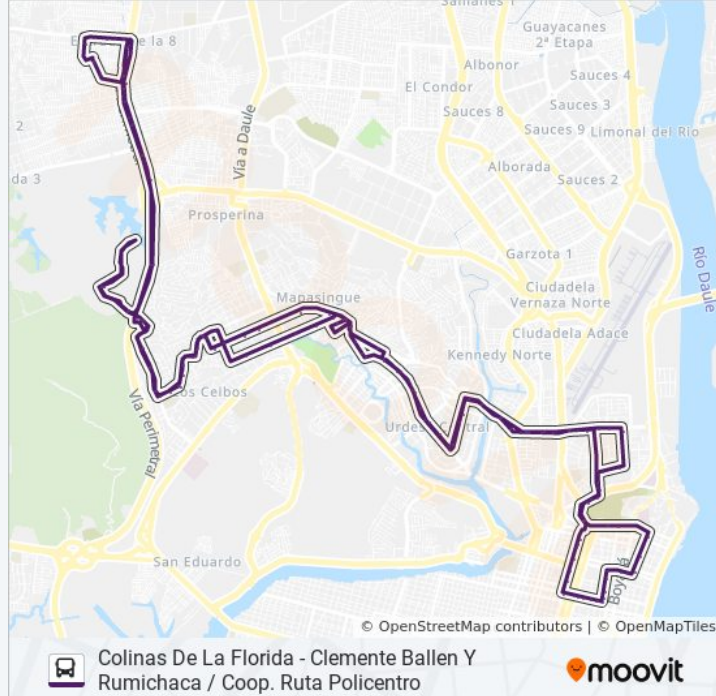

Dirección: Via Perimetral - Av Leopoldo Carrera Calvo - Victor Emilio Estrada - Av De Las Americas - Jose De Antepara - Clemente Ballen- Jose Julian Coronel

Paradas: 143

Duración del viaje: 113 min

Resumen de la línea:

*Calle Cuarta Y Avenida 38 D

*Jorge Maldonado Y Ignacio Moreta Y Centera

Tpc120-Dr. Jorge Maldonado Y Callejon 15a No

Av 36a No (Manuel Rendon) Y 3er Callejon 12a (3er Cj. 12a

*1º Pasaje 36, 306

Calle 9 No (Av. Av. Victor Emilio Estrada) Y Av 36 No (Los Laureles)

*Avenida Las Lomas Y Carlos Cueva Tamariz

*Carlos Luis Plaza Danin

Av. Fco De Orellana Y 6 Pasaje 9 No

Calle 12 No (Av. Plaza Dañin) Y 6to Pasaje 9 No (6to Pasaje 9)

Pdñ-09

Pdñ-09

Pdñ-10

Pdñ-11

Calle 12 NE (Av. Plaza Dañin) Y 4to Callejon 11a
NE (4to Callejon 11a)

Av. 2 NE (De La Democracia) Y Calle 12 NE
(Plaza Dañin)

Av. 2 NE (De La Democracia) Y Calle 11 NE
(Sufragio Libre)

Solca - 05

Solca - 06